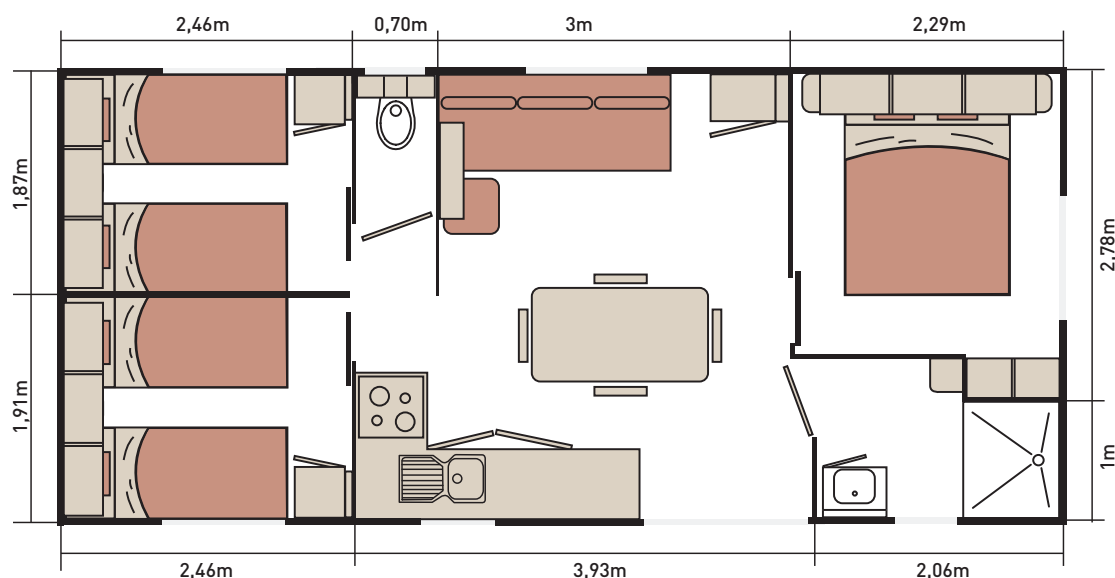

Tamaris

32m²

Le 3 chambres convivial

Ce modèle 3 chambres allie parfaitement espace et fonctionnalité avec une capacité de 6 à 8 couchages.

Le Tamaris présente un séjour central, une cuisine équipée et fonctionnelle en L, mais aussi 2 chambres enfants contiguës, éloignées de la chambre parents.

Longueur : 8,8m / Largeur : 4m

Ce que vous allez aimer

- ✓ Sa cuisine en L ultra fonctionnelle
- ✓ Son séjour central spacieux
- ✓ Les portes des chambres coulissantes pour plus d'ergonomie

Equipements de série vacances

LA PIÈCE DE VIE :

- Convecteur 1500W
- Spots intégrés leds
- 5 chaises in et outdoor
- 1 chaise pliante
- Support TV écran plat
- Séparation décorative

LES CHAMBRES :

- 2 lits chambres enfants 80 x 190 cm
- 2 liseuses orientables dans les chambres
- Meubles hauts dans les chambres
- Penderie et étagères dans la chambre parents
- Placard penderie ou étagères dans les chambres enfants
- Miroir chambre parents

LA SALLE DE BAINS ET LES WC :

- Cabine de douche 100 x 80 cm porte en verre de sécurité
- Meuble de rangement surélevé avec vasque
- Étagère
- Patères
- Verre imprimé 2 faces sur fenêtres WC et SDB
- WC suspendu indépendant