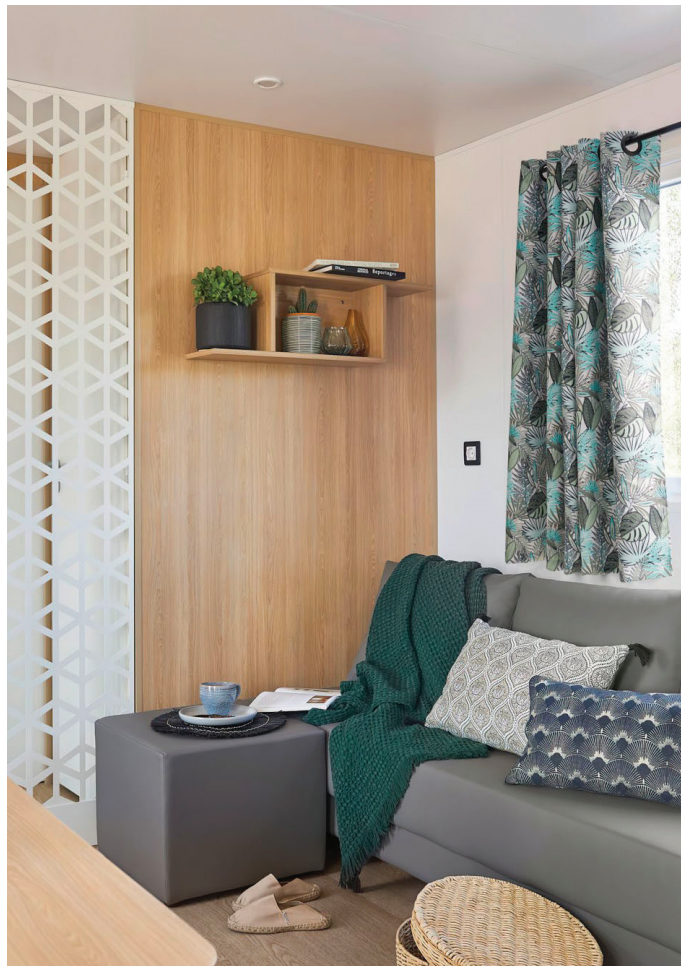

Tamaris

32m²

Le 3 chambres convivial

Ce modèle 3 chambres allie parfaitement espace et fonctionnalité avec une capacité de 6 à 8 couchages.

Le Tamaris présente un séjour central, une cuisine équipée et fonctionnelle en L, mais aussi 2 chambres enfants contiguës, éloignées de la chambre parents.

Longueur : 8,8m / Largeur : 4m

Ce que vous allez aimer

- ✓ Sa cuisine en L ultra fonctionnelle
- ✓ Son séjour central spacieux
- ✓ Les portes des chambres coulissantes pour plus d'ergonomie

Equipements de série vacances

LA PIÈCE DE VIE :

- Convecteur 1500W
- Spots intégrés leds
- 5 chaises in et outdoor
- 1 chaise pliante
- Support TV écran plat
- Séparation décorative

LES CHAMBRES :

- 2 lits chambres enfants 80 x 190 cm
- 2 liseuses orientables dans les chambres
- Meubles hauts dans les chambres
- Penderie et étagères dans la chambre parents
- Placard penderie ou étagères dans les chambres enfants
- Miroir chambre parents

LA SALLE DE BAINS ET LES WC :

- Cabine de douche 100 x 80 cm porte en verre de sécurité
- Meuble de rangement surélevé avec vasque
- Étagère
- Patères
- Verre imprimé 2 faces sur fenêtres WC et SDB
- WC suspendu indépendant