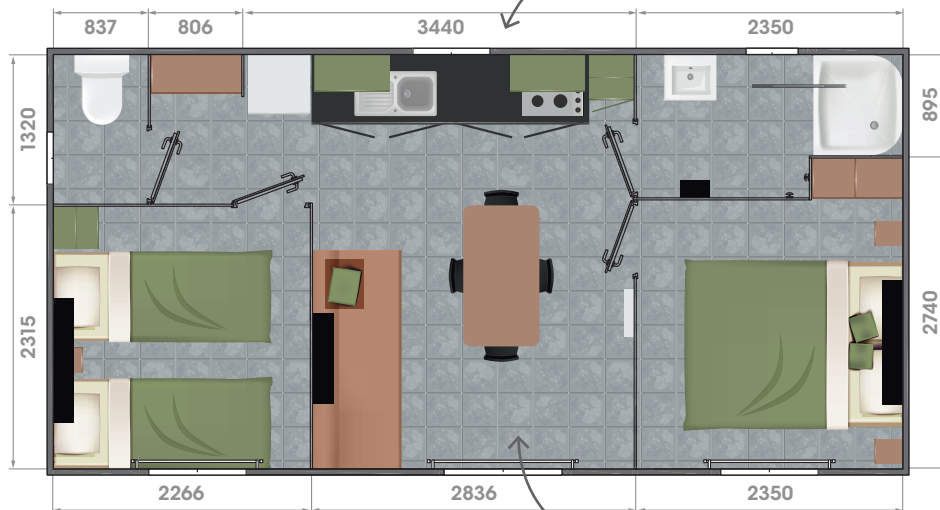

# ALL KOMPACT 28-2-SC

28 m<sup>2</sup>

2 | 1 | 4

LES  
PLUS

+  
IMPLANTATION  
FONCTIONNELLE  
ET OPTIMALE POUR  
UN ENCOMBREMENT  
RÉDUIT.

+

CUISINE MODERNE À L'ARRIÈRE DU MODÈLE.

+

SALON CENTRAL.

Longueur : 7,9 m  
Largeur : 4,0 m

#### DANS LE SALON-SÉJOUR

Banquette en polyvinyle  
 Table repas avec piètement acier  
 4 chaises fixes in and outdoor  
 Convecteur 1000 W  
 Étagère à côté de la banquette  
 Prises TV

#### DANS LA SALLE D'EAU & WC

Cabine douche 90 x 80 cm  
 avec porte de sécurité  
 Meuble vasque  
 Vasque et mitigeur  
 Miroir et tablette  
 Patères x 2  
 Étagère  
 Verre granité sur fenêtres  
 SDE et WC  
 Attente électrique convecteur  
 dans la SDE  
 WC posé indépendant de la SDE