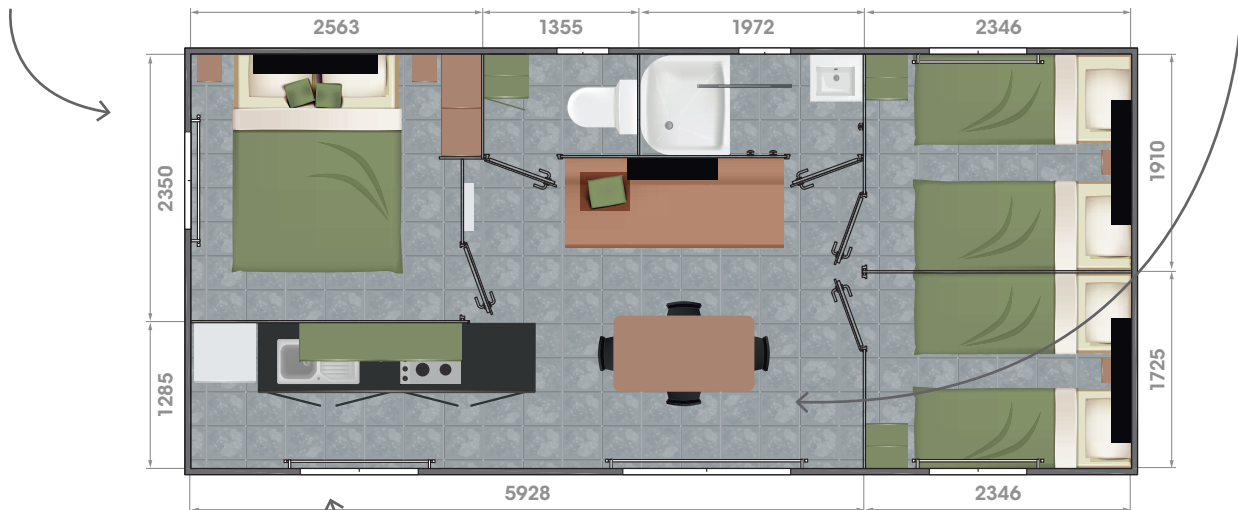

# ALL KOMPACT 31-3-10

31 m<sup>2</sup>

3 | 1 | 6

LES  
PLUS

VIE « DEDANS-DEHORS ».

IMPLANTATION ORIGINALE  
DE LA PIÈCE DE VIE AVEC VUE  
IMPRENABLE SUR L'EXTÉRIEUR.

CUISINE OUVERTE  
SUR LA TERRASSE.

Longueur : 8,7 m  
Largeur : 4,0 m

#### DANS LE SALON-SÉJOUR

Banquette en polyvinyle  
 Table repas avec piétement acier  
 4 chaises fixes in and outdoor  
 2 chaises pliantes  
 Convecteur 1000 W  
 Étagère à côté de la banquette  
 Prises TV

#### DANS LES CHAMBRES

Lit chambre parents 140 x 190 cm  
 avec matelas 24 kg DUNLOPILLO  
 Lits chambre enfants  
 en 80 x 190 cm ou en 70 x 190 cm  
 (selon chambres) avec matelas  
 24 kg DUNLOPILLO  
 Pack pieds de lits surélevés  
 Penderie et étagères  
 chambre parents  
 Placard avec étagères et penderie  
 chambre enfants  
 Étagère au-dessus des lits  
 Chevets  
 Liseuses  
 Attente électrique convecteur

#### DANS LA SALLE D'EAU & WC

Cabine douche 90 x 80 cm  
 avec porte de sécurité  
 Meuble vasque  
 Vasque et mitigeur  
 Miroir et tablette  
 Patères x 3  
 Verre granité sur fenêtres  
 SDE et WC  
 Attente électrique convecteur  
 dans la SDE  
 WC posé indépendant de la SDE