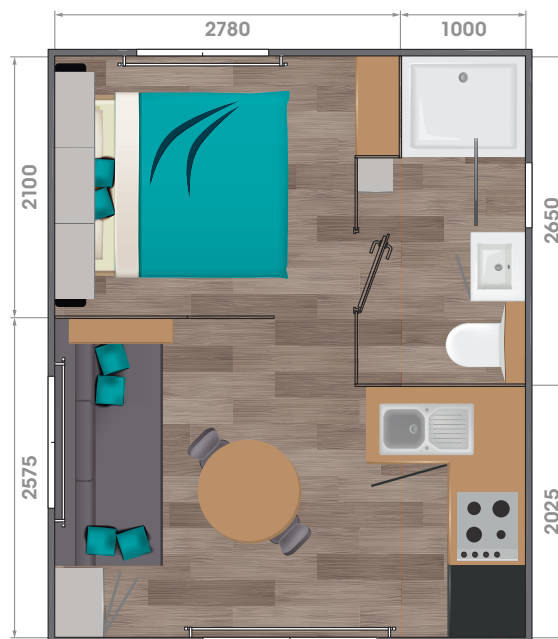

BORA

18 m²

🛏️ 1 | 🚿 1 | 👤 2/4

LUMIÈRE
TRAVERSANTE.

LES
PLUS

+
UNE CHAMBRE
AVEC DE BEAUX
VOLUMES.

VASTE SALLE
D'EAU.

LOOK MODERNE
AVEC SON OUVERTURE
EN PIGNON.

Longueur : 5,0 m
Largeur : 4,0 m

DANS LE SALON-SÉJOUR

Canapé avec couchage d'appoint
 Table avec piètement acier
 2 chaises in et outdoor
 Convecteur 1000 W
 Placard
 Séparation décorative

DANS LA CUISINE

Lit chambre parents 140 x 190 cm
 2 liseuses orientables
 Meubles hauts
 Penderie et étagères
 Prise USB
 Miroir
 Attente électrique convecteur

DANS LA SALLE D'EAU & WC

Cabine de douche 100 x 80 cm
 porte en verre de sécurité
 Meuble de rangement surélevé
 avec vasque
 Étagère
 Verre imprimé 2 faces sur fenêtre
 Patères
 WC suspendu avec réservoir
 économique double débit
 Attente électrique convecteur