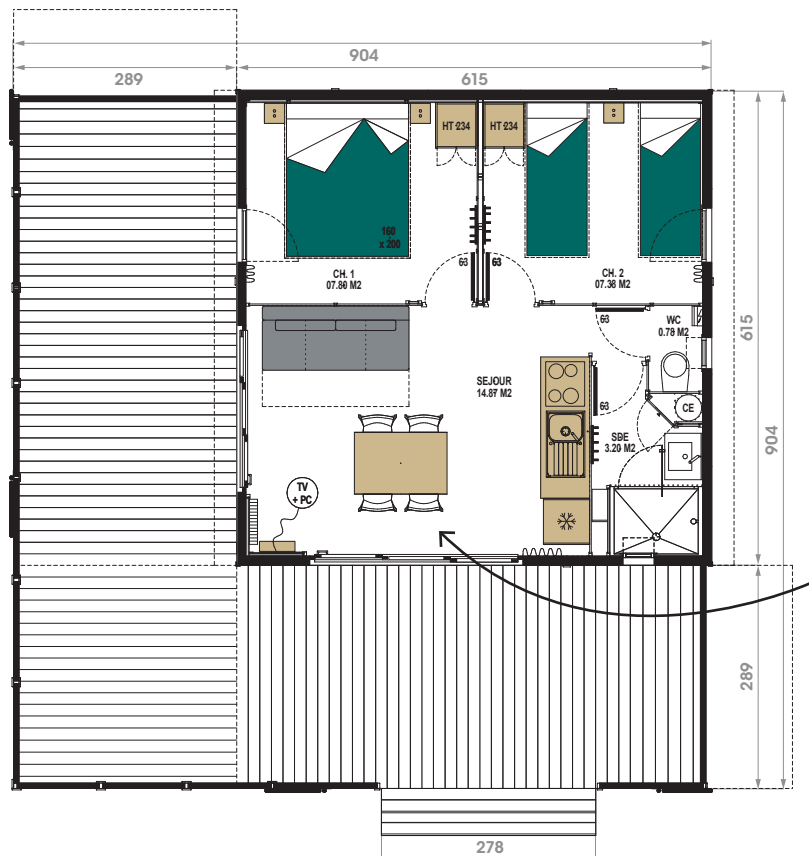

# CASANE 35-2 DOUBLE TERRASSE

35 m<sup>2</sup> + terrasse

🛏️ 2 | 🚿 1 | 👤 4/6

LES  
PLUS

DOUBLE EXPOSITION. 

TERRASSE SPACIEUSE  
COUVERTE PAR  
2 PERGOLAS. 

SÉJOUR LUMINEUX  
AVEC DEUX GRANDES  
OUVERTURES. 

Surface de plancher : 34,60 m<sup>2</sup>

Terrasse amovible

Surface de terrasse  
couverte : 43,91 m<sup>2</sup>

Occupation au sol : 37,87 m<sup>2</sup>

## SALLE D'EAU - WC

Vasque sur meuble avec robinetterie standard et miroir	<input checked="" type="radio"/>
Cabine de douche 120 x 90 cm robinetterie standard, douchette	<input checked="" type="radio"/>
Robinetterie GROHE	<input type="radio"/>
Étagères	<input checked="" type="radio"/>
Patères décoratives	<input checked="" type="radio"/>
WC suspendu indépendant avec chasse d'eau économique	<input checked="" type="radio"/>