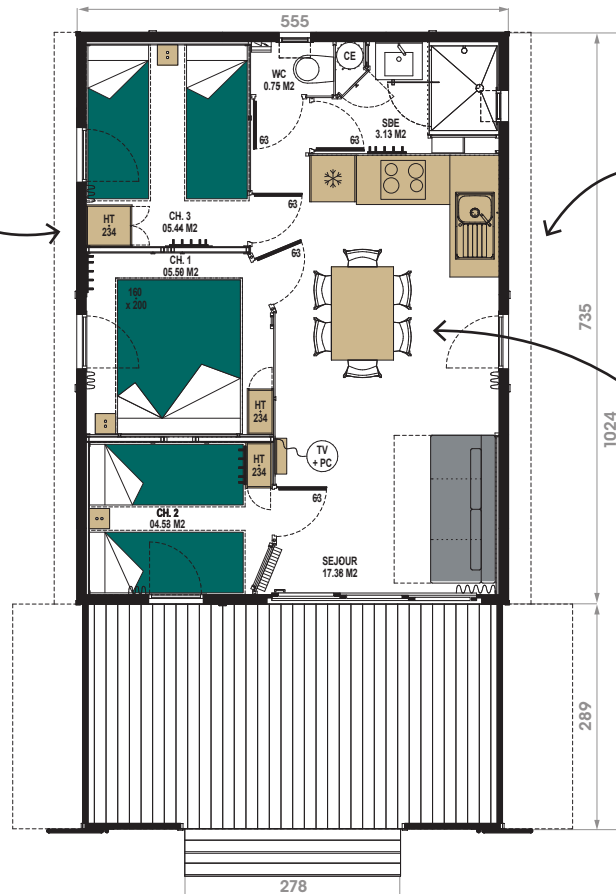

CASANE 38-3

38 m² + terrasse

3 | 1 | 6/8

LES
PLUS

+
RANGEMENTS AVEC
PENDERIE ET ÉTAGÈRES
DANS CHAQUE CHAMBRE.

+
SÉJOUR LUMINEUX AVEC
DEUXIÈME OUVERTURE.

+
ESPACE CONFORTABLE
POUR SE RESTAURER.

Surface de plancher : 37,55 m²

Terrasse amovible

Surface de terrasse couverte : 16,05 m²

Occupation au sol : 40,84 m²

Terrasse non amovible

Surface de terrasse couverte : 13,27 m²

Occupation au sol : 54,11 m²

SOLIVAGE PLANCHER

Isolation laine de verre 100 mm	<input type="radio"/>
Revêtement de sol PVC	<input checked="" type="radio"/>

SALLE D'EAU - WC

Vasque sur meuble avec robinetterie standard et miroir	<input checked="" type="radio"/>
Cabine de douche 120 x 90 cm robinetterie standard, douchette	<input checked="" type="radio"/>
Robinetterie GROHE	<input type="radio"/>
Étagères	<input checked="" type="radio"/>
Patères décoratives	<input checked="" type="radio"/>
WC suspendu indépendant avec chasse d'eau économique	<input checked="" type="radio"/>