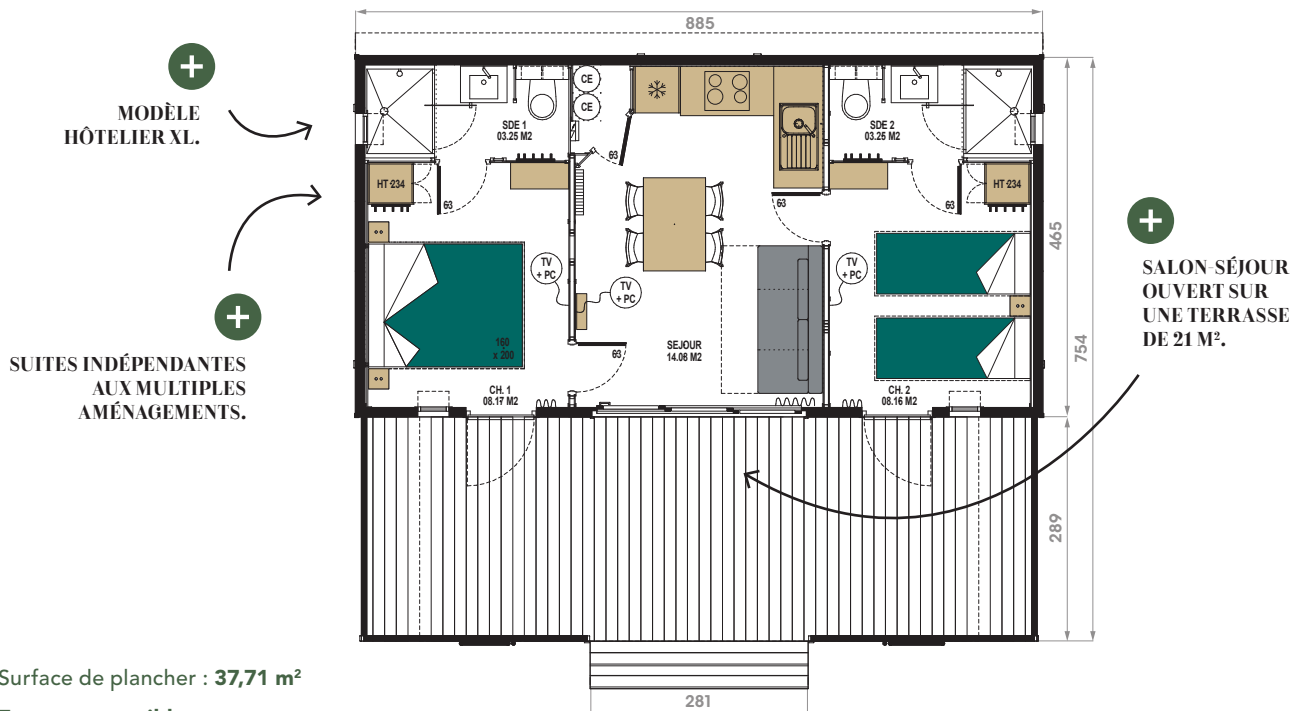

CONFORT 38-2 HÔTELIER

38 m² + terrasse

🛏️ 2 | 🚿 2 | 👤 4/6

LES
PLUS

Surface de plancher : 37,71 m²

Terrasse amovible

Surface de terrasse couverte : 25,58 m²

Occupation au sol : 41,21 m²

Terrasse non amovible

Surface de terrasse couverte : 21,15 m²

Occupation au sol : 62,36 m²

SOLIVAGE PLANCHER

Isolation laine de verre 100 mm	<input type="radio"/>
Revêtement de sol PVC	<input checked="" type="radio"/>

SALLE D'EAU - WC

Vasque sur meuble avec robinetterie standard et miroir	<input checked="" type="radio"/>
Cabine de douche 120 x 90 cm robinetterie standard, douchette	<input checked="" type="radio"/>
Robinetterie GROHE	<input type="radio"/>
Étagères	<input checked="" type="radio"/>
Patères décoratives	<input checked="" type="radio"/>
WC suspendu indépendant avec chasse d'eau économique	<input checked="" type="radio"/>