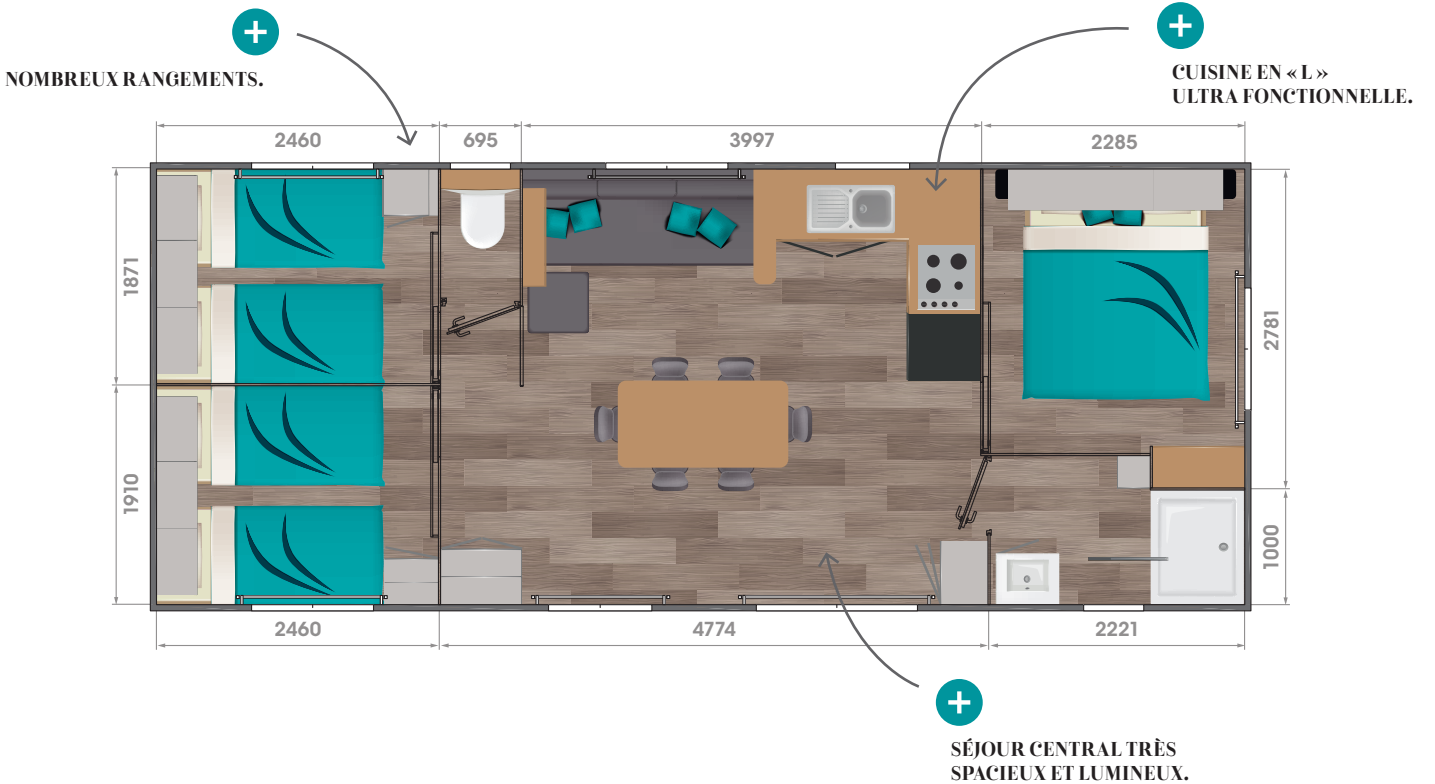

# CORAIL

36 m<sup>2</sup>

3 | 1 | 6/8

LES PLUS

En version bi-pente  
Longueur : 9,8 m  
Largeur : 4,0 m

En version monopente  
Longueur : 9,8 m  
Largeur : 4,1 m

#### DANS LE SALON-SÉJOUR

Canapé avec couchage d'appoint  
 Pouf amovible  
 Table avec piètement acier  
 5 chaises in et outdoor  
 1 chaise pliante  
 Convecteur 1500 W  
 Placard  
 Support TV écran plat  
 Séparation décorative

#### DANS LES CHAMBRES

Lit chambre parents 140 x 190 cm  
 2 lits chambres enfants 80 x 190 cm  
 2 liseuses orientables  
 dans les chambres  
 Meubles hauts dans les chambres  
 Penderie et/ou étagères  
 dans les chambres  
 Prise USB  
 Miroir chambre parents  
 Attente électrique convecteurs

#### DANS LA SALLE D'EAU & WC

Cabine de douche 100 x 80 cm  
 porte en verre de sécurité  
 Meuble de rangement surélevé  
 avec vasque  
 Étagère  
 Verre imprimé 2 faces sur fenêtres  
 WC et SDE  
 Patères  
 Attente électrique convecteur SDE  
 WC suspendu indépendant  
 de la SDE avec réservoir  
 économique double débit