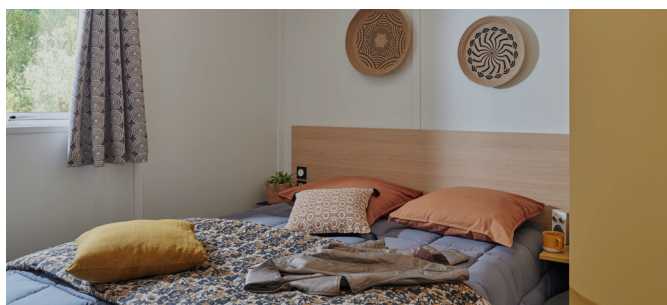

SOLIVAGE PLANCHER

Isolation laine de verre 100 mm	☐
Revêtement de sol PVC	☒

MURS

Bardage bois	☒
Bardage canexel	☐
Revêtement intérieur mélaminé	☒
Isolation laine de verre 60 mm	☒

TERRASSE

Couverture pergola bois + toile	☒
Garde-corps normalisé	☐

CHARPENTE - PLAFOND

Toit 1 pente à 12% (selon modèle)	☒
Toit 2 pentes à 36% (selon modèle)	☒
Isolation laine de verre 100 mm	☒
Isolation laine de verre 2 x 100 mm	☐
Feutre tendu 50 mm (pour modèle toit 1 pente)	☐

COUVERTURE

Tuiles béton pour toit 2 pentes à 36% (selon modèle)	☒
Bacs acier pour toit 1 pente à 12% (selon modèle)	☒

MENUISERIES EXTÉRIEURES

Fenêtres à projection en PVC anthracite RAL 7016 extérieur + blanc RAL 9016 intérieur	☒
Porte-fenêtre en PVC anthracite RAL 7016 extérieur + blanc RAL 9016 intérieur	☒
Volet roulant en aluminium anthracite RAL 7016	☐

MENUISERIES INTÉRIEURES

Porte de communication toute hauteur blanche	☒
Poignée de porte noire	☒

ÉLECTRICITÉ - PLOMBERIE

Spots LED intégrés dans plafond	☒
Prise TV	☒
VMC	☒
Chauffe-eau électrique 50 litres à chauffe rapide	☒
Chauffage électrique 1250 W dans le séjour	☒
Chauffage électrique 500 W dans les chambres	☐
Sèche serviettes 500 W dans la salle d'eau	☐