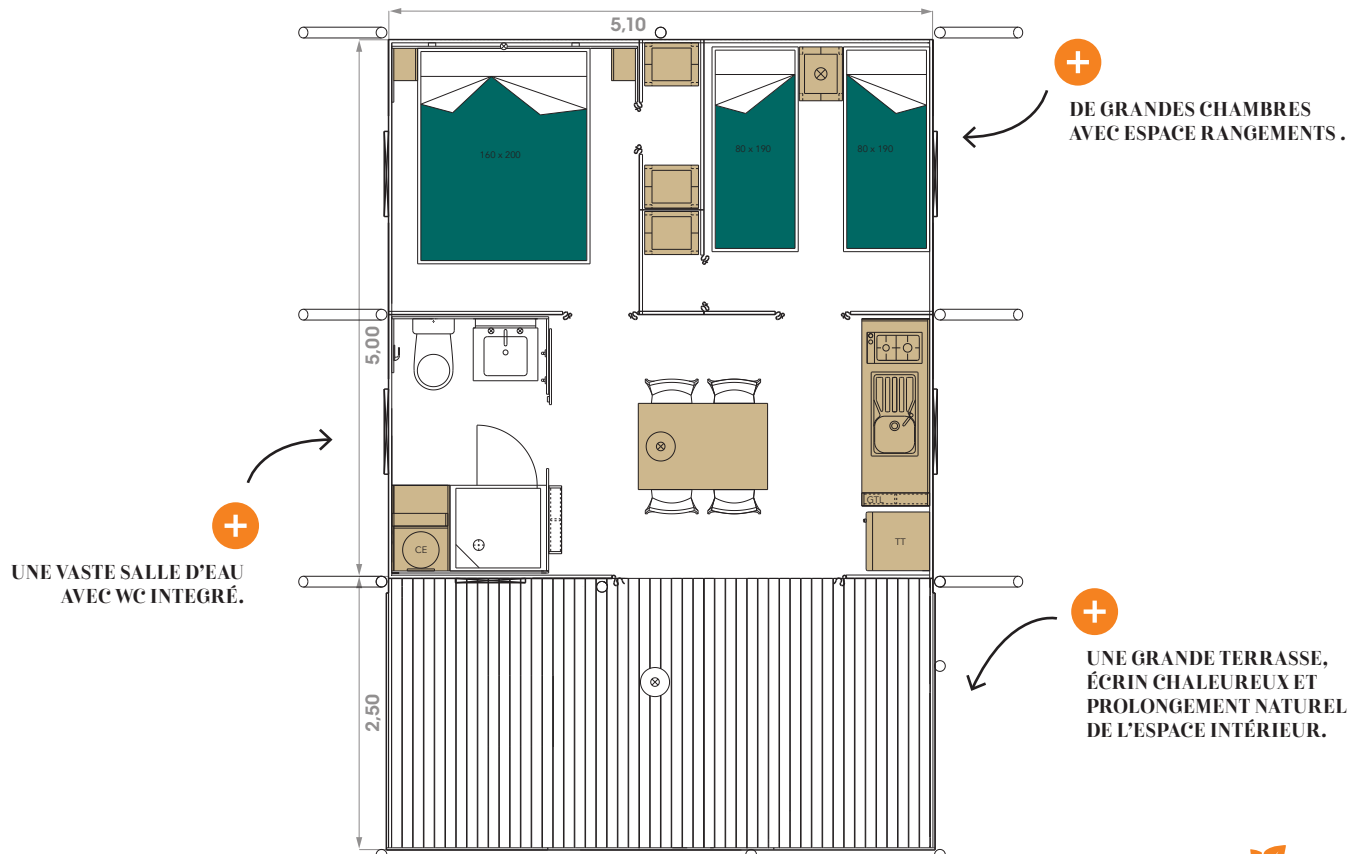

JUNGLE LODGE 26-2-S

26 m² + terrasse

🛏️ 2 | 🚿 1 | 🚿 1 | 👤 4

LES PLUS

Largeur : 5,10 m
Longueur : 7,50 m

EXTÉRIEUR

Luminaire extérieur	●
Prise de courant étanche extérieure	●
Table basse extérieure bois carré	○

SÉJOUR

Table aggloméré mélaminé 19 mm aspect bois sur piétement métal	●
Chaises in et outdoor	●
Luminaire décoratif	●

CUISINE

Cuisine ossature bois massif et panneau aggloméré mélaminé 19 mm aspect bois	●
Plan de travail aggloméré mélaminé chant plaqué 28 mm aspect bois	●
Crédence en aggloméré mélaminé 19 mm aspect bois	●
Plaque de protection crédence noire	●
Prises de courant	●
Évier + mitigeur haut	●
Plaque de cuisson 2 feux gaz	●
Plaque de cuisson 2 feux vitrocéramique	○
Réfrigérateur table-top blanc	●
Réfrigérateur double porte silver	○
Four micro-ondes grill	○
Kit vaisselle	○

SALLE D'EAU / WC

Bloc sanitaires avec porte coulissante	●
Meuble vasque + vasque + mitigeur + miroir + spots	●
Douche 90 x 80 cm + mitigeur + douchette	●
Meuble avec étagères et placard fermé contenant chauffe-eau électrique 50 L à chauffe rapide avec mitigeur thermostatique	●
Patères	●
Prise de courant	●
WC sur pied	●