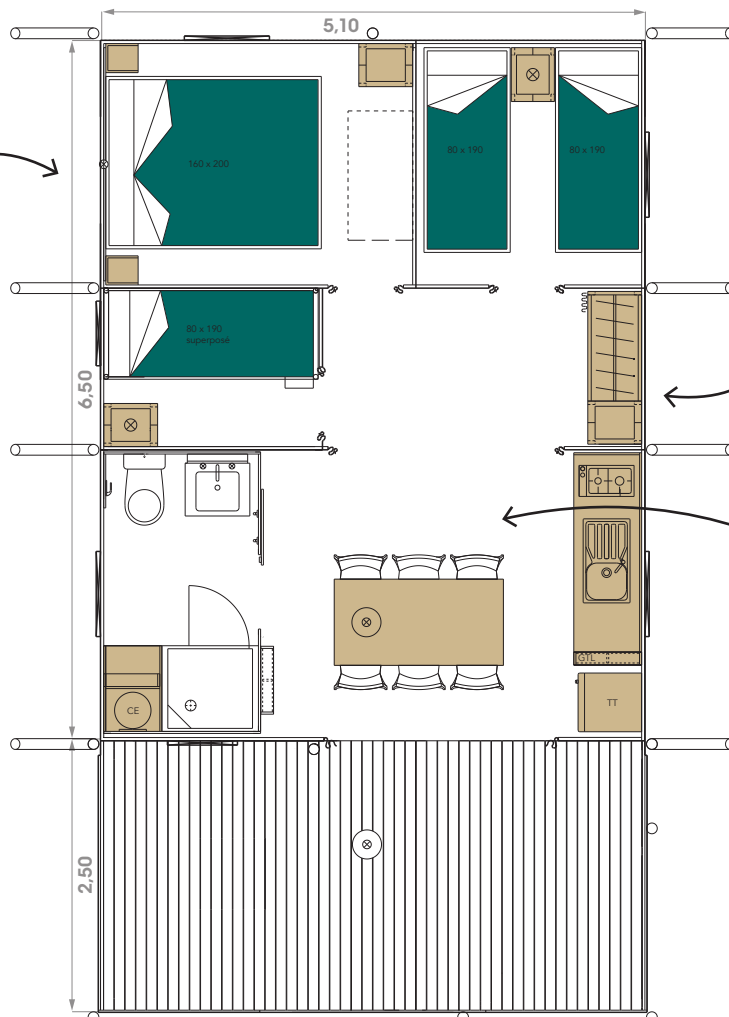

JUNGLE LODGE 34-3-S

34 m² + terrasse

3 | 1 | 1 | 6

LES PLUS

NEW

+
TROIS CHAMBRES
ET UN EMPLACEMENT
LIT BÉBÉ EN PLUS.

+
UNE TRÈS BELLE CUISINE
ET UNE VASTE PENDERIE.

+
UNE PIÈCE DE VIE
PROFONDE AVEC
DE BEAUX VOLUMES.

Largeur : 5,10 m
Longueur : 9,00 m

EXTÉRIEUR

Luminaire extérieur	●
Prise de courant étanche extérieure	●
Table basse extérieure bois carré	○

SÉJOUR

Table aggloméré mélaminé 19 mm aspect bois sur piétement métal	●
Chaises in et outdoor	●
Luminaire décoratif	●

CUISINE

Cuisine ossature bois massif et panneau aggloméré mélaminé 19 mm aspect bois	●
Plan de travail aggloméré mélaminé chant plaqué 28 mm aspect bois	●
Crédence en aggloméré mélaminé 19 mm aspect bois	●
Plaque de protection crédence noire	●
Prises de courant	●
Évier + mitigeur haut	●
Plaque de cuisson 2 feux gaz	●
Plaque de cuisson 2 feux vitrocéramique	○
Réfrigérateur table-top blanc	●
Réfrigérateur double porte silver	○
Four micro-ondes grill	○
Kit vaisselle	○

SALLE D'EAU / WC

Bloc sanitaires avec porte coulissante	●
Meuble vasque + vasque + mitigeur + miroir + spots	●
Douche 90 x 80 cm + mitigeur + douchette	●
Meuble avec étagères et placard fermé contenant chauffe-eau électrique 50 L à chauffe rapide avec mitigeur thermostatique	●
Patères	●
Prise de courant	●
WC sur pied	●