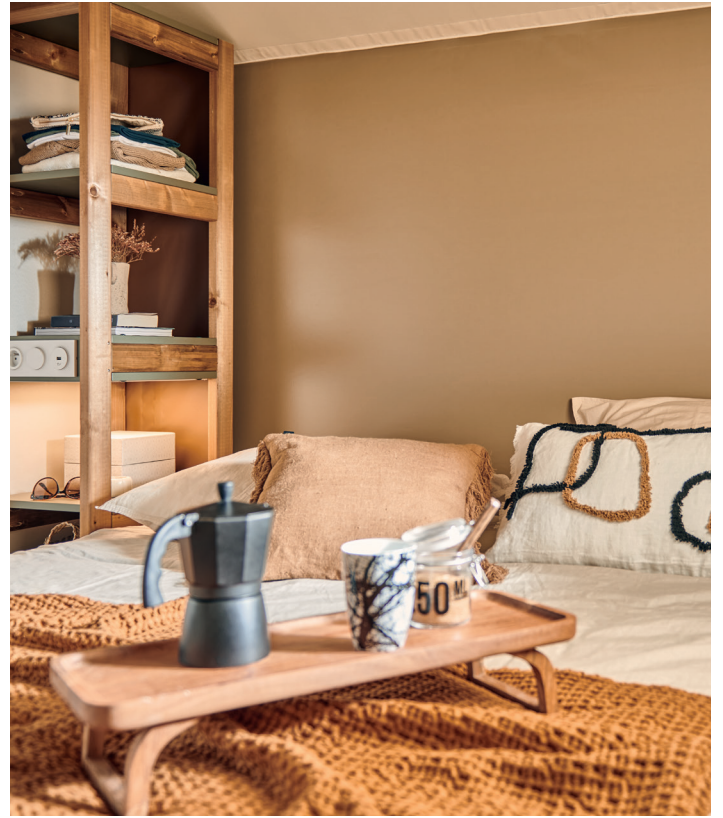

MINI WOOD LODGE 23-2

23 m² + terrasse

🛏️ 2 | 🚿 1 | 👤 4

LES PLUS

NEW

+
CHAMBRES AVEC
TOUT LE CONFORT
ET DES RANGEMENTS.

+
VASTE PIÈCE DE VIE
POUR UN MODÈLE
COMPACT.

+
BELLE HAUTEUR
SOUS PLAFOND.

Largeur : 4,60 m
Longueur : 7,50 m

EXTÉRIEUR

Luminaire extérieur	●
Prise de courant étanche extérieure	●
Table basse extérieure bois carré	○

SÉJOUR

Table aggloméré mélaminé 19 mm aspect bois sur piétement métal	●
Chaises in et outdoor	●
Luminaire décoratif	●
Canapé avec couchage d'appoint	○

CUISINE

Cuisine ossature bois massif et panneau aggloméré mélaminé 19 mm aspect bois	●
Plan de travail aggloméré mélaminé chant plaqué 28 mm aspect bois	●
Crédence en aggloméré mélaminé 19 mm aspect bois	●
Plaque de protection crédence noire	●
Prises de courant	●
Plaque de cuisson 2 feux gaz	●
Plaque de cuisson 2 feux vitrocéramique	○
Réfrigérateur table-top blanc	●
Réfrigérateur double porte silver	○
Four micro-ondes grill	○
Kit vaisselle	○