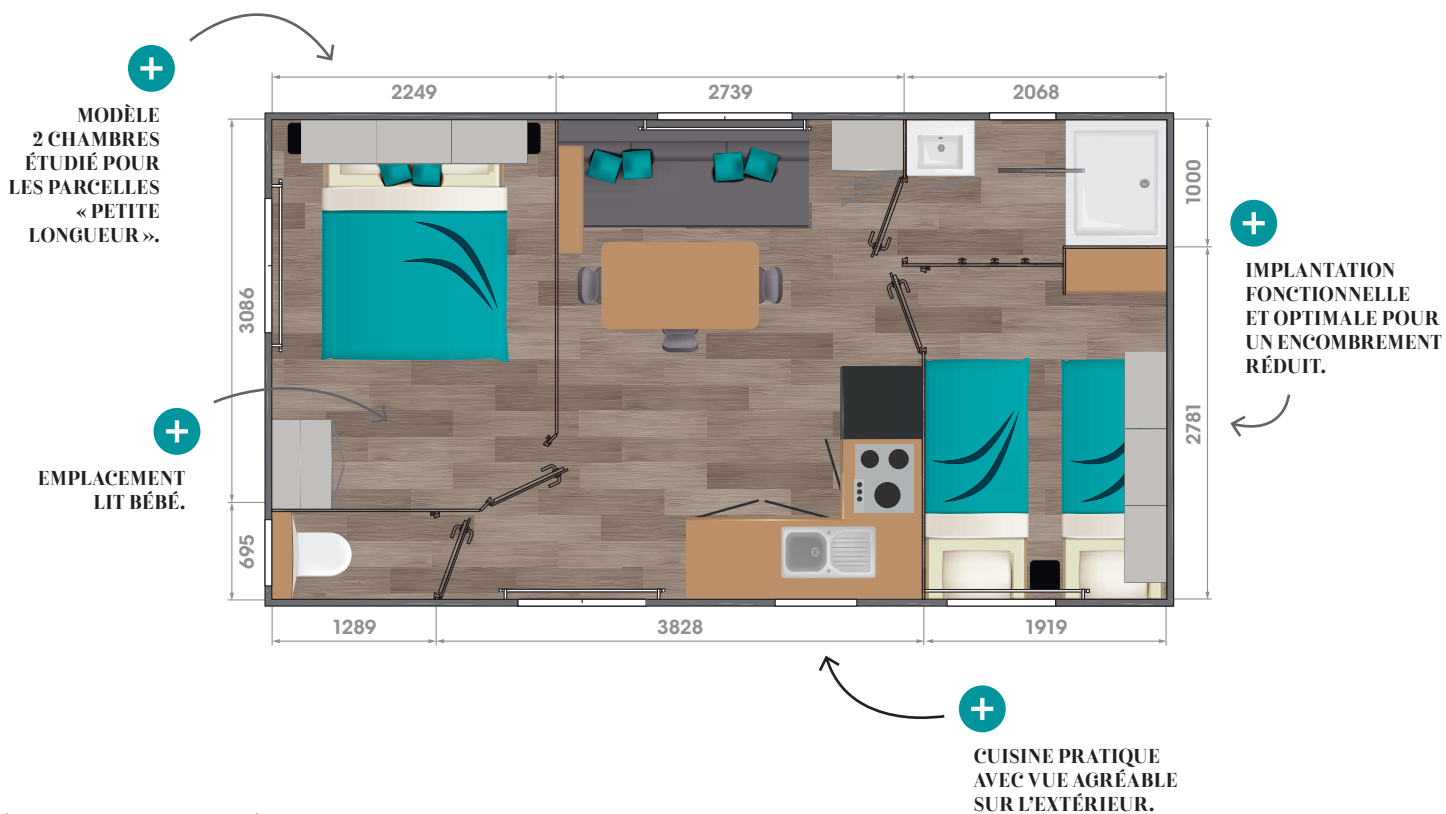

# OCÉANE

27 m<sup>2</sup>

2 | 1 | 4/6

LES PLUS

En version bi-pente  
Longueur : 7,4 m  
Largeur : 4,0 m

En version monopente  
Longueur : 7,4 m  
Largeur : 4,1 m

### DANS LE SALON-SÉJOUR

- ..... Canapé avec couchage d'appoint
- ..... Table avec piètement acier
- ..... 2 chaises in et outdoor
- ..... Convecteur 1000 W
- ..... Placard
- ..... Support TV écran plat

### DANS LES CHAMBRES

- ..... Lit chambre parents 140 x 190 cm
- ..... 2 lits chambre enfants 80 x 190 cm
- ..... 2 liseuses orientables dans les chambres
- ..... Meubles hauts dans les chambres
- ..... Penderie et étagères dans les chambres
- ..... Miroir chambre parents
- ..... Prise USB
- ..... Attente électrique convecteurs
- ..... Emplacement lit bébé

### DANS LA SALLE D'EAU & WC

- ..... Cabine de douche 100 x 80 cm porte en verre de sécurité
- ..... Meuble de rangement surélevé avec vasque
- ..... Étagère
- ..... Verre imprimé 2 faces sur fenêtres WC et SDE
- ..... Patères
- ..... Attente électrique convecteur SDE
- ..... WC suspendu indépendant de la SDE avec réservoir économique double débit