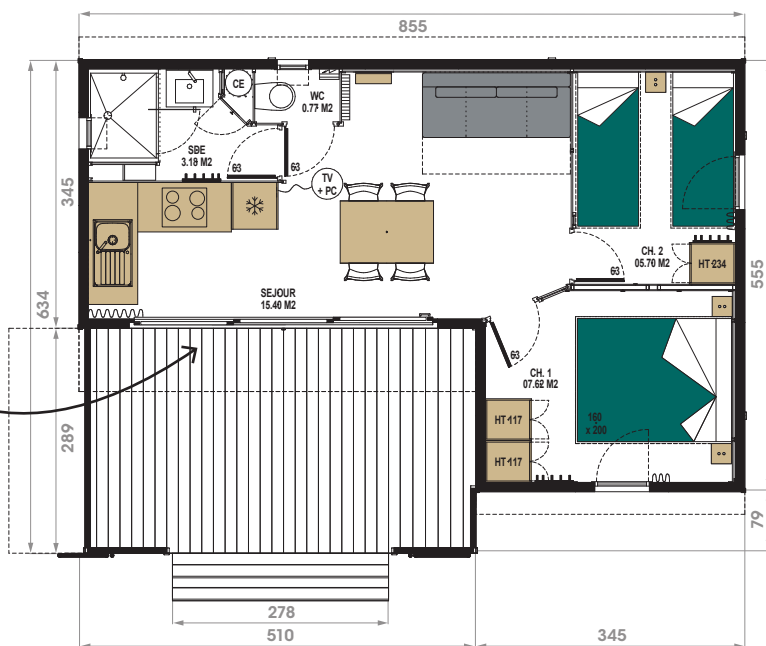

PLEIN AIR 34-2

34 m² + terrasse

🛏️ 2 | 🍳 1 | 👤 4/6

CUISINE DONNANT
DIRECTEMENT SUR LA
TERRASSE COUVERTE.

LES
PLUS

BAIE COULISSANTE
DE PRÈS DE 4 M
SUR 3 RAILS.

Surface de plancher : **33,1 m²**

Terrasse amovible

Surface de terrasse couverte : **14,73 m²**

Occupation au sol : **36,80 m²**

Terrasse non amovible

Surface de terrasse couverte : **12,18 m²**

Occupation au sol : **48,98 m²**

SOLIVAGE PLANCHER

Isolation laine de verre 100 mm	<input type="radio"/>
Revêtement de sol PVC	<input checked="" type="radio"/>

SALLE D'EAU - WC

Vasque sur meuble avec robinetterie standard et miroir	<input checked="" type="radio"/>
Cabine de douche 120 x 90 cm robinetterie standard, douchette	<input checked="" type="radio"/>
Robinetterie GROHE	<input type="radio"/>
Étagères	<input checked="" type="radio"/>
Patères décoratives	<input checked="" type="radio"/>
WC suspendu indépendant avec chasse d'eau économique	<input checked="" type="radio"/>