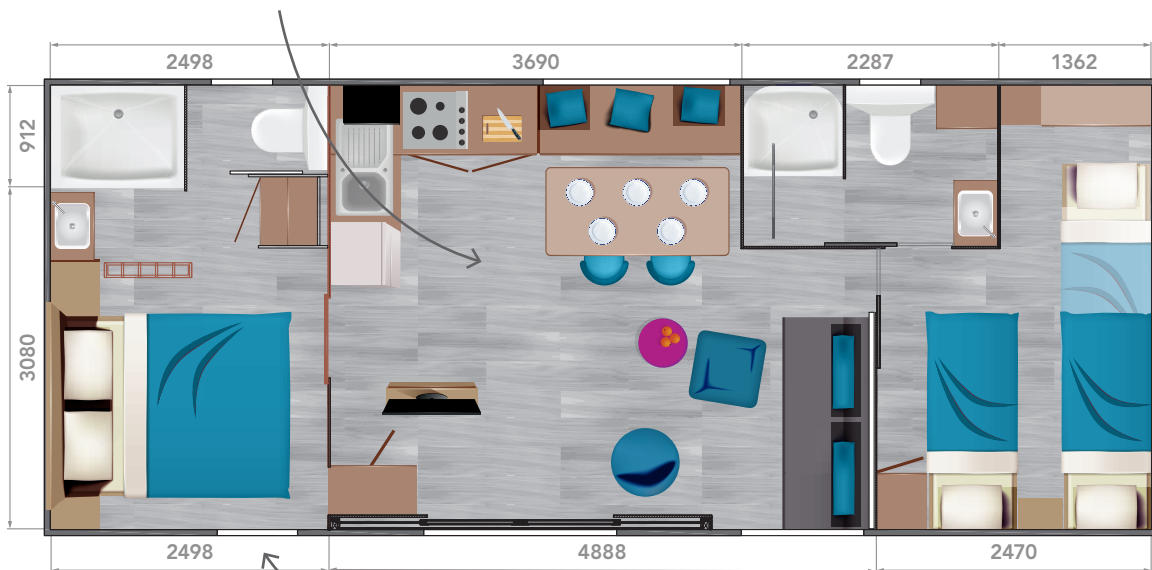

# TAOS F5

40 m<sup>2</sup>

🛏️ 2 | 🚿 2 | 👤 5/7

CUISINE PLEINE D'IDÉES AVEC SON BANC INTÉGRÉ ET SES NOMBREUX RANGEMENTS.

LES PLUS

VASTE PIÈCE DE VIE.

CHAMBRE ENFANTS ORIGINALE ET TRÈS SPACIEUSE AVEC 3 COUCHAGES ET UN ESPACE BUREAU.

### DANS LE SALON-SÉJOUR

- Canapé avec couchage d'appoint et coussins déco
- Chauffeuse pivotante et pouf
- Sellette
- Meuble totem pivotant avec miroir toute hauteur, support TV écran plat, prises dont une prise RJ45 et éclairage led RGB avec télécommande
- Placard
- Table repas avec plateau stratifié
- 5 chaises in et outdoor et 1 chaise pliante
- Rideau occultant sur la baie à galandage
- Duo store-moustiquaire sur la fenêtr
- Applique murale orientable au-dessus du salon et de la table repas
- Spots led plafond
- Convecteur 1500 W
- Contacteur à clé
- Attente clim

### DANS LA SUITE PARENTALE

- Lit surélevé de 160 x 200 cm avec matelas 35 kg DUNLOPILLO
- Chevet, meuble penderie et lingère
- Attente convecteur
- Miroir
- Rideau occultant sur la porte fenêtr
- Prises et ports USB en tête de lit
- Liseuses orientables et bandeau led en tête de lit
- Spots led plafond
- Claustra entre la chambre et la salle d'eau
- Cabine de douche 120 x 90 cm
- Meuble avec vasque et mitigeur
- Miroir rétro éclairé
- Patères
- WC suspendu indépendant avec réservoir économique double débit
- Fenêtr WC en verre double dépoli de courtoisie

### DANS LA CHAMBRE ET LA SDE ENFANTS

- 2 lits surélevés de 80 x 190 cm
- 1 lit gigogne de 70 x 190 cm
- Ensemble bureau
- Chevet
- Meuble penderie
- Duo store-moustiquaire sur les ouvrants de la chambre
- Prise et port USB en tête de lit et du bureau
- Liseuses orientables et bandeau led en tête de lit
- Spots led plafond
- Attentes convecteurs
- Cabine de douche 90 x 80 cm
- Meuble avec vasque et mitigeur
- Miroir rétro éclairé
- Patères
- WC suspendu avec réservoir économique double débit
- Fenêtr en verre double dépoli de courtoisie sur l'ouvrant SDE