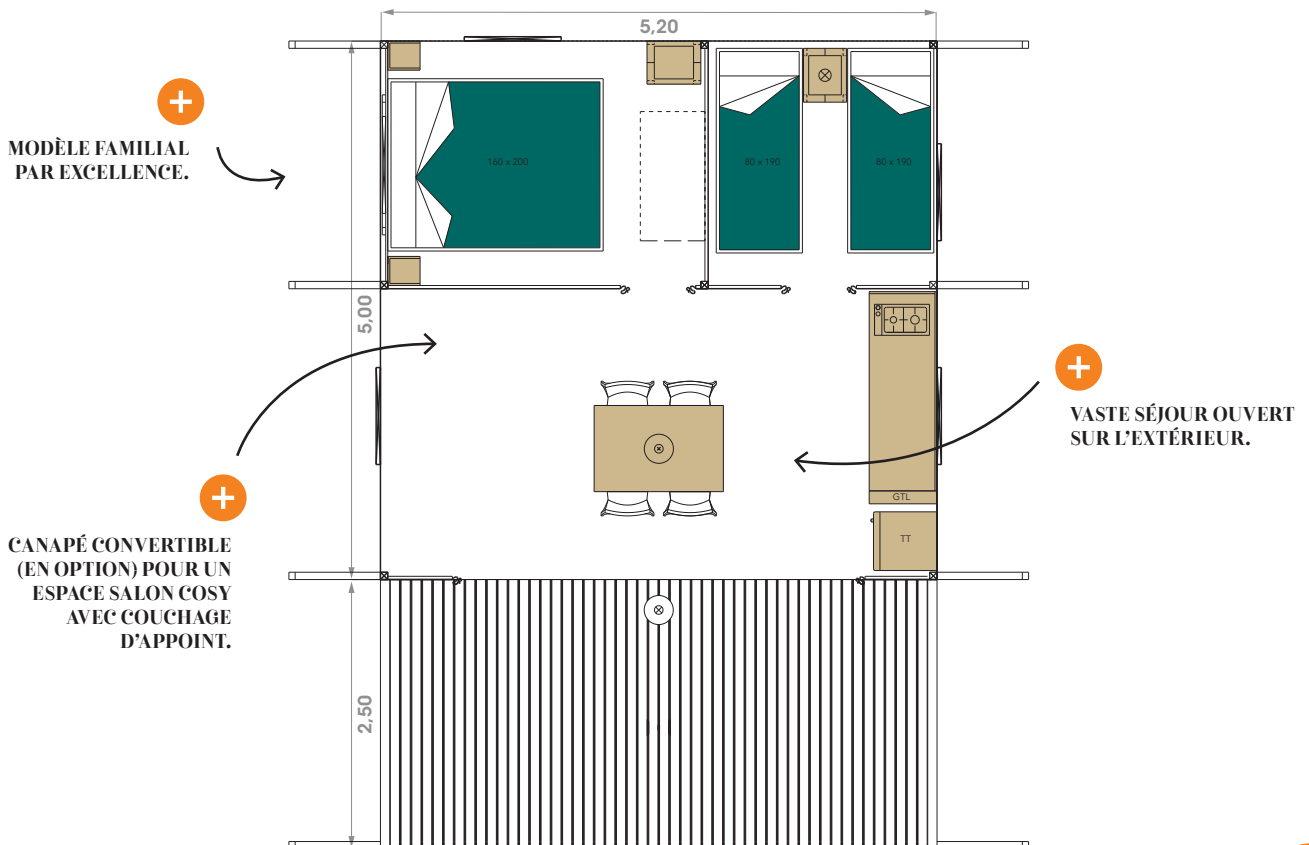

# WOOD LODGE 26-2

26 m<sup>2</sup> + terrasse

🛏️ 2 | 🍳 1 | 👤 4

Largeur : 5,20 m  
Longueur : 7,50 m

## EXTÉRIEUR

Luminaire extérieur	●
Prise de courant étanche extérieure	●
Table basse extérieure bois carré	○

## SÉJOUR

Table aggloméré mélaminé 19 mm aspect bois sur piétement métal	●
Chaises in et outdoor	●
Luminaire décoratif	●
Canapé avec couchage d'appoint	○

## CUISINE

Cuisine ossature bois massif et panneau aggloméré mélaminé 19 mm aspect bois	●
Plan de travail aggloméré mélaminé chant plaqué 28 mm aspect bois	●
Crédence en aggloméré mélaminé 19 mm aspect bois	●
Plaques de protection crédence noire	●
Prises de courant	●
Plaques de cuisson 2 feux gaz	●
Plaques de cuisson 2 feux vitrocéramique	○
Réfrigérateur table-top blanc	●
Réfrigérateur double porte silver	○
Four micro-ondes grill	○
Kit vaisselle	○