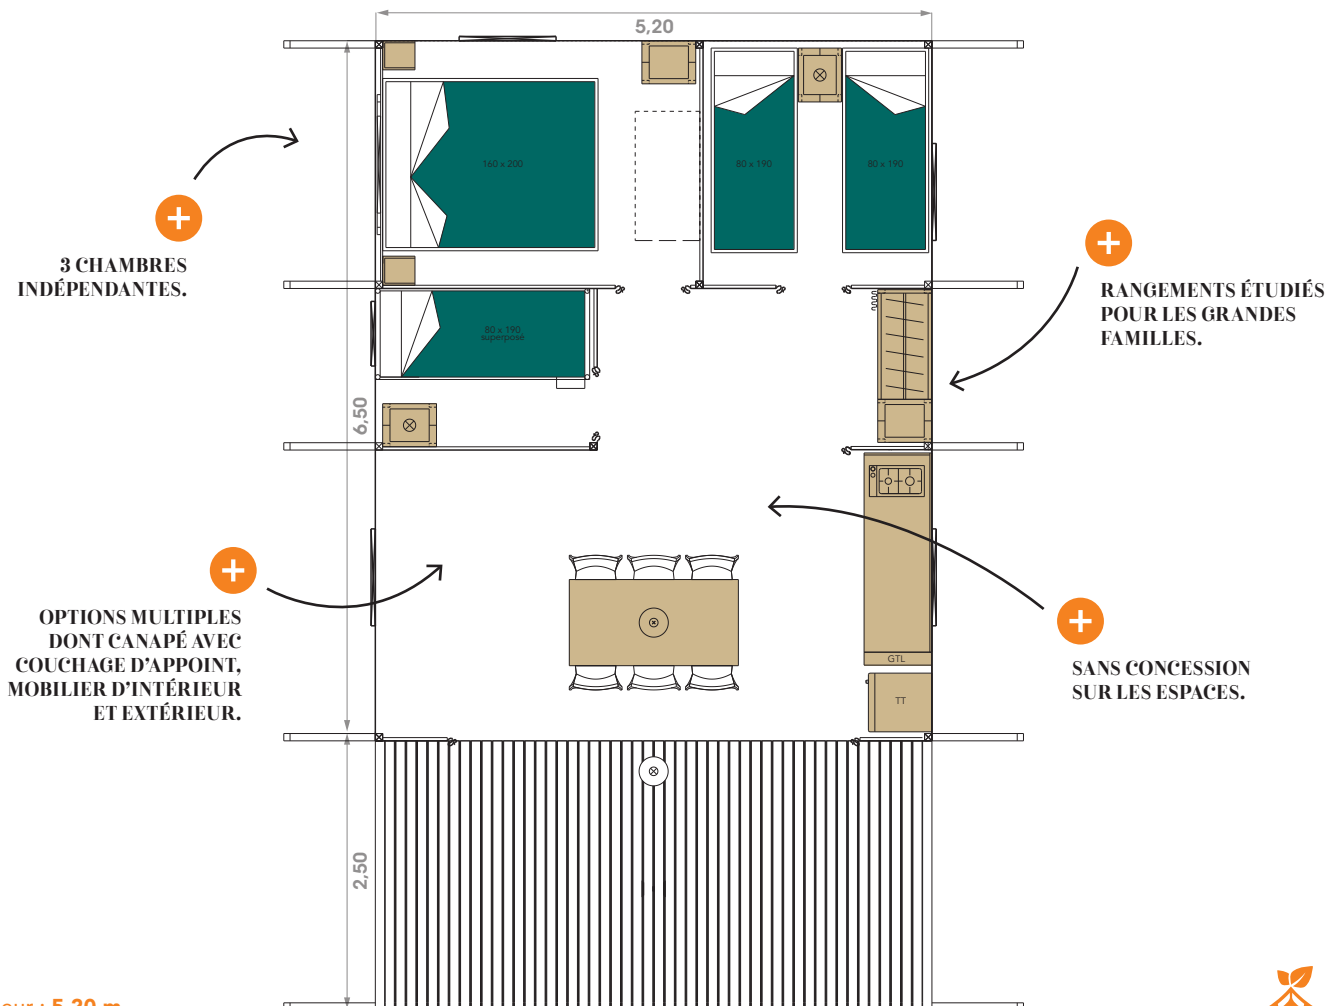

WOOD LODGE 34-3

34 m² + terrasse

🛏️ 3 | 🚽 1 | 👤 6

LES PLUS

Largeur : 5,20 m
Longueur : 9,00 m

EXTÉRIEUR

Luminaire extérieur	●
Prise de courant étanche extérieure	●
Table basse extérieure bois carré	○

SÉJOUR

Table aggloméré mélaminé 19 mm aspect bois sur piétement métal	●
Chaises in et outdoor	●
Luminaire décoratif	●
Canapé avec couchage d'appoint	○

CUISINE

Cuisine ossature bois massif et panneau aggloméré mélaminé 19 mm aspect bois	●
Plan de travail aggloméré mélaminé chant plaqué 28 mm aspect bois	●
Crédence en aggloméré mélaminé 19 mm aspect bois	●
Plaque de protection crédence noire	●
Prises de courant	●
Plaque de cuisson 2 feux gaz	●
Plaque de cuisson 2 feux vitrocéramique	○
Réfrigérateur table-top blanc	●
Réfrigérateur double porte silver	○
Four micro-ondes grill	○
Kit vaisselle	○

CHAMBRES

Lits 80 x 190 cm 24 kg/m ³ chambre enfants	●
Lits 80 x 190 cm 35 kg/m ³ chambre enfants	○
Lits superposés 80 x 190 cm 24 kg/m ³ dans une des deux chambres enfants des modèles 3 chambres	●
Lit superposé supplémentaire 80 x 190 cm 24 kg/m ³ chambre enfants	○
Lit 160 x 200 cm 24 kg/m ³ chambre parents	●
Lit 160 x 200 cm 35 kg/m ³ chambre parents	○
Emplacement lit bébé chambre parents	●
Tête de lit avec éclairage leds, prises de courant et prise USB chambre parents	●
Chevets chambre parents	●
Bloc de rangement avec étagères chambre parents	●
Bloc de rangement avec étagères, éclairage led, prise de courant et prise USB chambres enfants	●
Couettes	○
Kit couchage	○