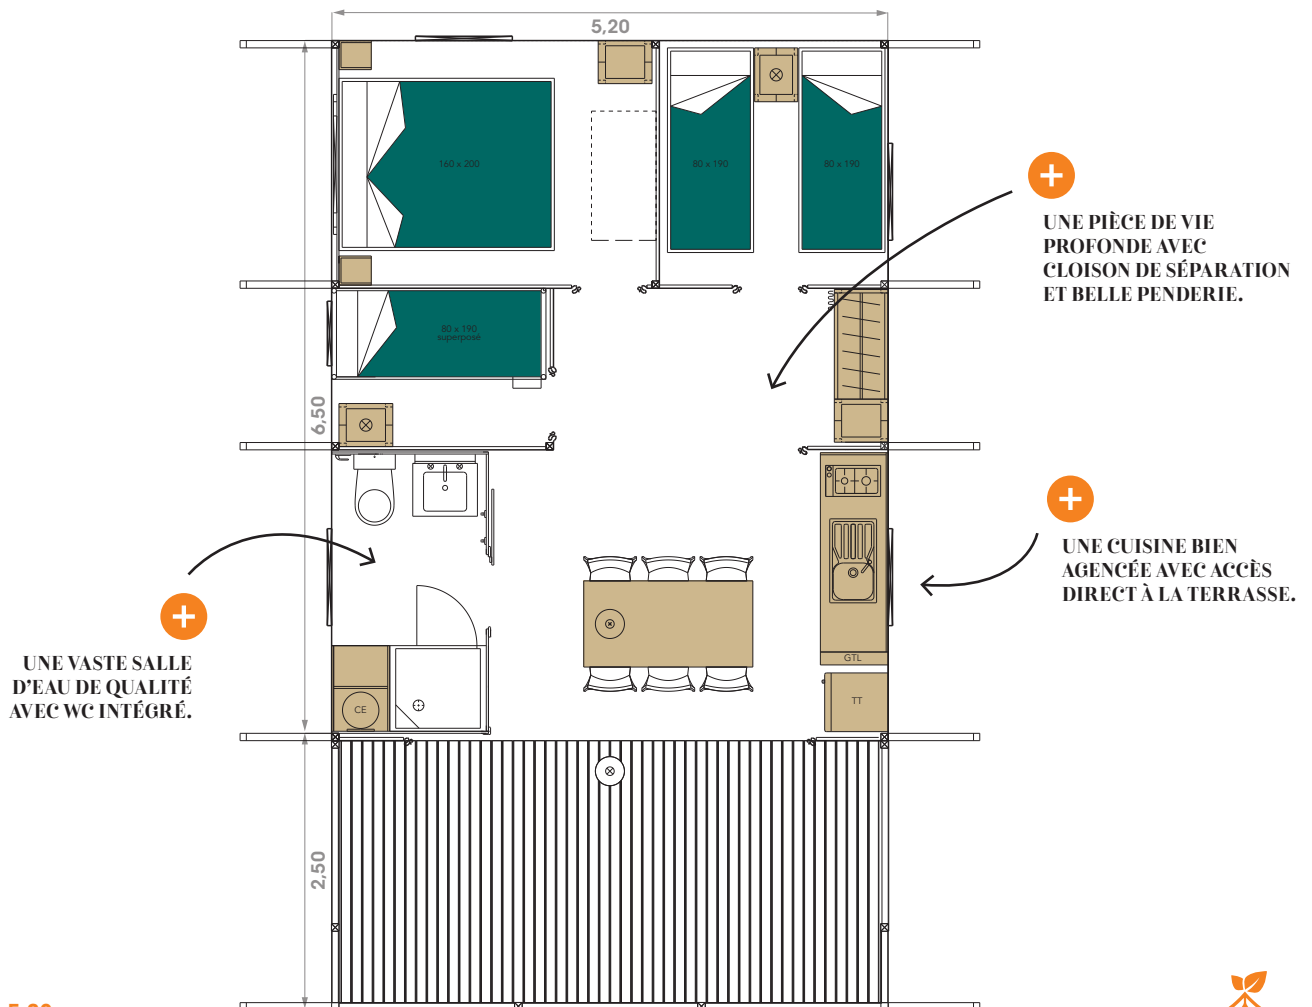

WOOD LODGE 34-3-S

34 m² + terrasse

3 | 1 | 1 | 6

Largeur : 5,20 m
Longueur : 9,00 m

EXTÉRIEUR

Luminaire extérieur	●
Prise de courant étanche extérieure	●
Table basse extérieure bois carré	○

SÉJOUR

Table aggloméré mélaminé 19 mm aspect bois sur piétement métal	●
Chaises in et outdoor	●
Luminaire décoratif	●

CUISINE

Cuisine ossature bois massif et panneau aggloméré mélaminé 19 mm aspect bois	●
Plan de travail aggloméré mélaminé chant plaqué 28 mm aspect bois	●
Crédence en aggloméré mélaminé 19 mm aspect bois	●
Plaque de protection crédence noire	●
Prises de courant	●
Évier + mitigeur haut	●
Plaque de cuisson 2 feux gaz	●
Plaque de cuisson 2 feux vitrocéramique	○
Réfrigérateur table-top blanc	●
Réfrigérateur double porte silver	○
Four micro-ondes grill	○
Kit vaisselle	○

SALLE D'EAU / WC

Bloc sanitaires avec porte coulissante	●
Meuble vasque + vasque + mitigeur + miroir + spots	●
Douche 90 x 80 cm + mitigeur + douchette	●
Meuble avec étagères et placard fermé contenant chauffe-eau électrique 50 L à chauffe rapide avec mitigeur thermostatique	●
Patères	●
Prise de courant	●
WC sur pied	●

CHAMBRES

Lits 80 x 190 cm 24 kg/m ³ chambre enfants	●
Lits 80 x 190 cm 35 kg/m ³ chambre enfants	○
Lits superposés 80 x 190 cm 24 kg/m ³ dans une des deux chambres enfants des modèles 3 chambres	●
Lit superposé supplémentaire 80 x 190 cm 24 kg/m ³ chambre enfants	○
Lit 160 x 200 cm 24 kg/m ³ chambre parents	●
Lit 160 x 200 cm 35 kg/m ³ chambre parents	○
Emplacement lit bébé chambre parents	●
Tête de lit avec éclairage leds, prises de courant et prise USB chambre parents	●
Chevets chambre parents	●
Bloc de rangement avec étagères chambre parents	●
Bloc de rangement avec étagères, éclairage led, prise de courant et prise USB chambres enfants	●
Couettes	○
Kit couchage	○