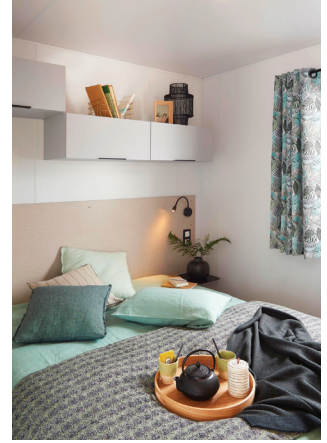

Corail

36m²

Le 3 chambres spacieux

Un salon convivial et spacieux, une cuisine familiale et accueillante, le Corail offre tout le confort qu'exige un modèle de ce volume.

Ce modèle a été étudié pour disposer depuis votre salon d'une vue exceptionnelle et pour bénéficier d'une lumière constante à chaque heure de la journée.

Longueur : 9,8m / Largeur : 4m

Ce que vous allez aimer

- ✓ Sa cuisine contemporaine
- ✓ Son séjour central très spacieux et lumineux
- ✓ Les portes des chambres coulissantes pour plus d'ergonomie

Equipements de série vacances

LA PIÈCE DE VIE :

- Convecteur 1500W
- Placards
- 5 chaises in et outdoor
- 1 chaise pliante
- Spots intégrés leds
- Support TV écran plat
- Séparation décorative

LES CHAMBRES :

- 2 lits chambres enfants 80 x 190 cm
- 2 liseuses orientables dans les chambres
- Meubles hauts dans les chambres
- Penderie et étagères dans la chambre parents
- Placard penderie ou étagères dans les chambres enfants
- Miroir chambre parents

LA SALLE DE BAINS ET LES WC :

- Cabine de douche 100 x 80 cm porte en verre de sécurité
- Meuble de rangement surélevé avec vasque
- Etagère
- Patères
- Verre imprimé 2 faces sur fenêtres WC et SDB
- WC suspendu indépendant