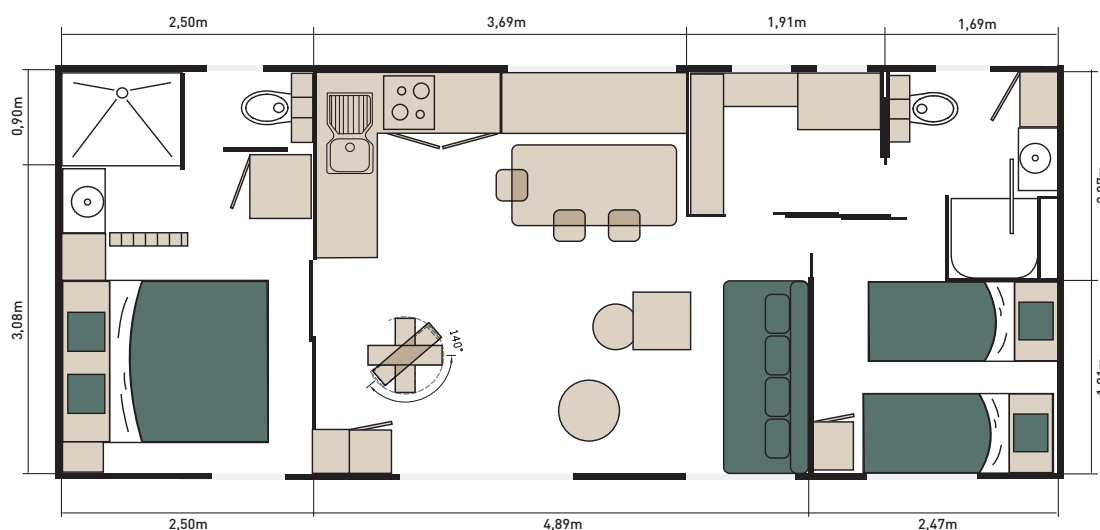

# Taos D4

40m<sup>2</sup>

2

Salles de bains

2

Chambres

4/6

Couchages

Longueur : 10,1m / Largeur : 4,3m

### LE SALON-SÉJOUR :

- Canapé avec couchage d'appoint et coussins déco
- Chauffeuse pivotante et pouf
- Sellette
- Meuble totem pivotant avec miroir, support TV écran plat et éclairage led RGB
- Placard balais
- Table repas avec plateau stratifié
- 3 chaises in et outdoor et 1 chaise pliante
- Rideau occultant sur la baie à galandage
- Duo store-moustiquaire sur la fenêtre
- Appliques murales orientables
- Spot led plafond
- Convecteur 1500W
- Attente climatisation
- Contacteur à clé

### LA SUITE PARENTALE :

- Lit surélevé de 160 x 200 cm avec matelas DUNLOPILLO 35kg
- Chevets, meuble penderie et lingère
- Miroir
- Rideau occultant sur la porte fenêtre
- Prises et ports USB en tête de lit
- Liseuses orientables et bandeau led en tête de lit
- Spots led plafond
- Claustra entre la chambre et la salle de bains
- Cabine de douche 120 x 90 cm
- Meuble avec vasque et mitigeur
- Miroir rétro éclairé
- Patères
- WC suspendu
- Fenêtre WC en verre dépoli double face