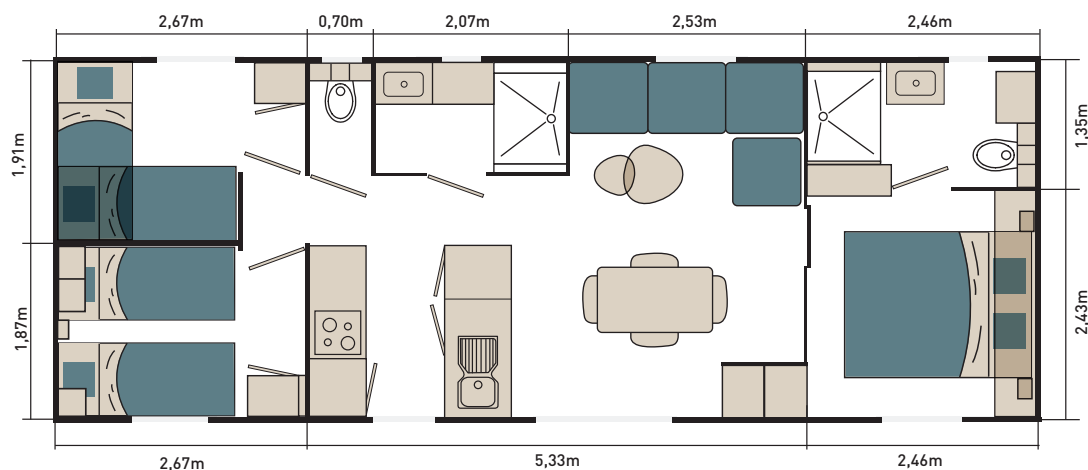

Levant

40m²

2

Salles de bains

3

Chambres

6/8

Couchages

Longueur : 10,8m / Largeur : 4m

Ce que vous allez aimer

- ✓ Sa pièce de vie conviviale
- ✓ Sa cuisine originale
- ✓ Ses trois chambres bien équipées dont une chambre avec lit en hauteur
- ✓ Ses deux salles de bains pour le confort de tous

LES CHAMBRES :

des voyages imaginaires

- Lit surélevé de 160 x 200 cm avec matelas DUNLOPILLO 35kg dans la chambre parents
- Lits surélevés avec matelas DUNLOPILLO 24kg dans les chambres enfants
- Placards de rangement
- Patère dans la chambre parents
- Volets roulants
- Rideaux occultants
- Chevets encastrés
- Prises et ports USB-C au niveau de la tête de lit
- Prise TV dans la chambre parents
- Liseuses orientables dans la chambre enfants
- Suspensions et bandeau led dans la chambre parents
- Spots led plafond
- Convecteurs 500 W

LA SALLE DE BAINS ET LES WC :

un écrin de douceur

- Cabine de douche 100 x 80 cm
- Meuble avec vasque et mitigeur
- Miroir rétro éclairé
- Patères
- Sèche-serviettes
- WC suspendus
- Fenêtres en verre dépoli double face