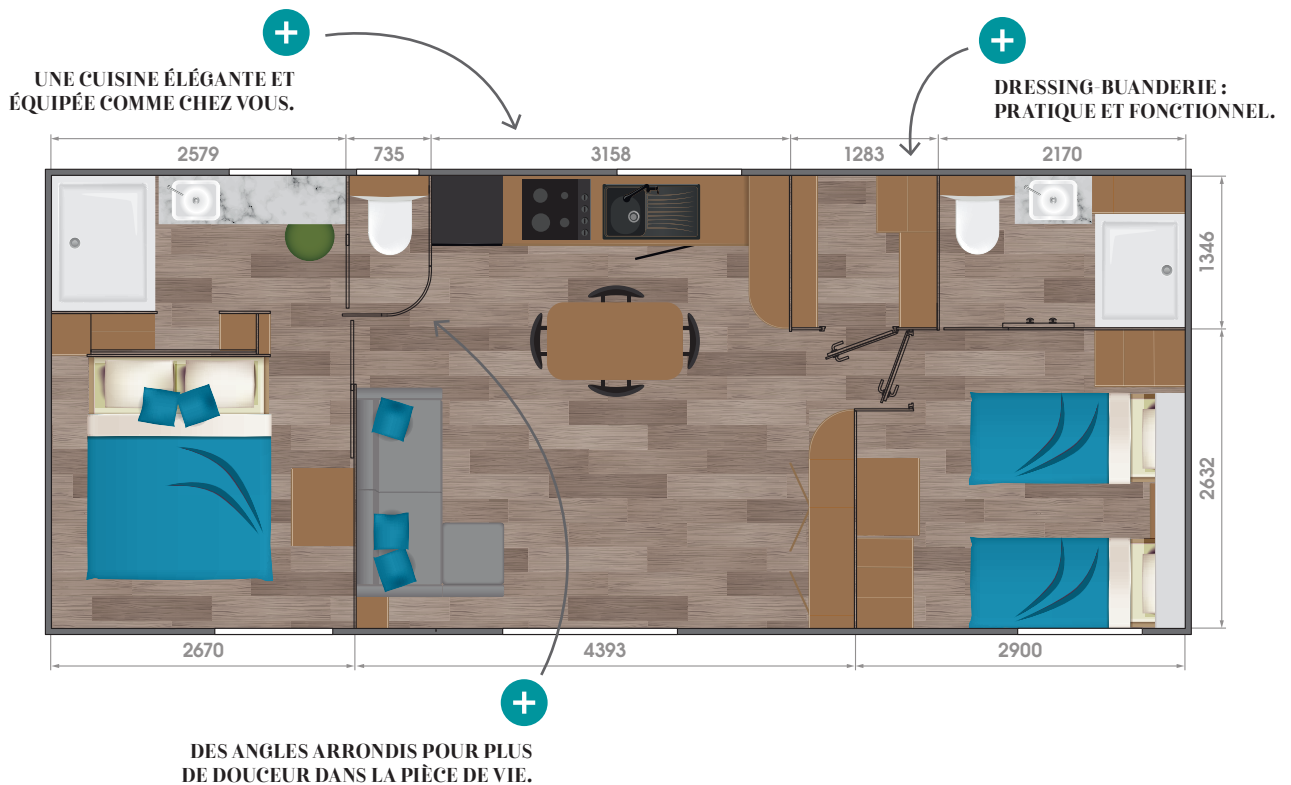

TAOS D4

40 m²

🛏️ 2 | 🚿 2 | 👤 4

LES PLUS

Longueur : 10,1 m
Largeur : 4,3 m

DANS LE SALON-SÉJOUR

- Canapé
- Chauffeuse
- Sellette
- Support TV écran plat et prises
- Placards
- Table repas avec plateau stratifié avec rallonge
- 4 chaises in & outdoor
- Rideau occultant sur la baie à galandage
- Spots led plafond
- Suspension au-dessus de la table à manger
- Convecteur 1000 W
- Contacteur à clé
- Attente clim

DANS LA SUITE PARENTALE

- Lit surélevé de 160 x 200 cm avec matelas 35 kg DUNLOPILLO
- Dressing
- Attente convecteur
- Miroir
- Rideau occultant sur la porte fenêtre
- Prises et ports USB en tête de lit
- Spots led plafond et suspensions
- Cabine de douche 120 x 90 cm
- Meuble avec vasque et mitigeur
- Miroir rétro éclairé
- Patères
- WC suspendu indépendant avec réservoir économique double débit
- Fenêtre SDE et WC en verre double dépoli de courtoisie

DANS LA CHAMBRE ET LA SDE ENFANTS

- 2 lits surélevés de 80 x 190 cm avec matelas 24 kg DUNLOPILLO
- Étagères et penderie
- Meuble pont
- Prise et port USB en tête de lit
- Liseuses orientables
- Spots led et bandeau led plafond
- Attentes convecteurs
- Cabine de douche 100 x 80 cm
- Meuble avec vasque et mitigeur
- Miroir rétro éclairé
- Patères
- WC suspendu avec réservoir économique double débit
- Fenêtre en verre double dépoli de courtoisie sur l'ouvrant SDE