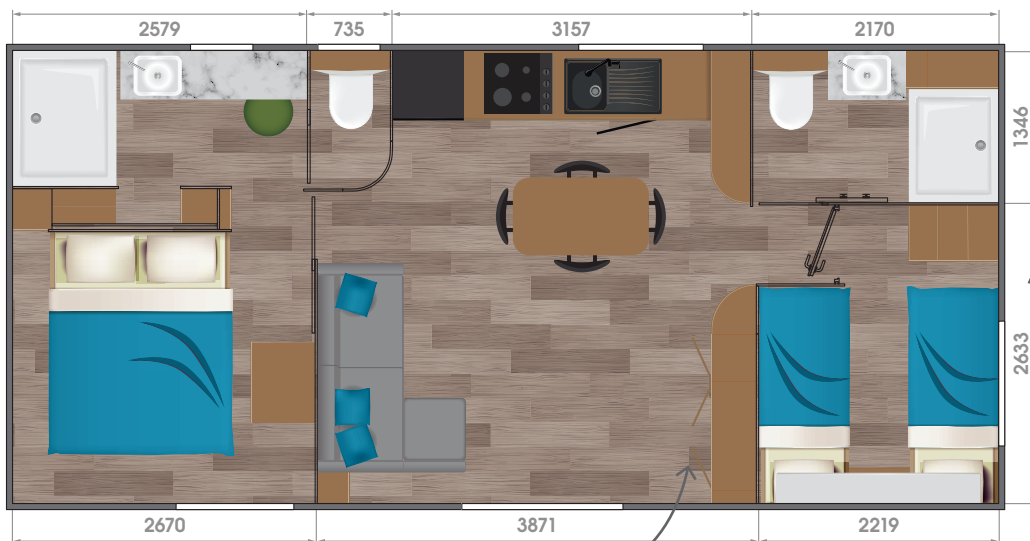

TAOS F4

35 m²

🛏️ 2 | 🍳 2 | 👤 4

LES PLUS

+
UNE SALLE
D'EAU
COCOONING
OUVERTE
SUR LA SUITE
PARENTALE.

+
UN ESPACE ENFANT ÉLOIGNÉ
DE LA SUITE PARENTALE.

+
UN ESPACE TV ET DES RANGEMENTS
DANS LA PIÈCE DE VIE.

Longueur : 8,8 m
Largeur : 4,3 m

DANS LE SALON-SÉJOUR

- Canapé
- Chauffeuse
- Sellette
- Support TV écran plat et prises
- Placards
- Table repas avec plateau stratifié avec rallonge
- 4 chaises in & outdoor
- Rideau occultant sur la baie à galandage
- Spots led plafond
- Suspension au-dessus de la table à manger
- Convecteur 1000 W
- Contacteur à clé
- Attente clim

DANS LA SUITE PARENTALE

- Lit surélevé de 160 x 200 cm avec matelas 35 kg DUNLOPILLO
- Dressing
- Attente convecteur
- Miroir
- Rideau occultant sur la porte fenêtre
- Prises et ports USB en tête de lit
- Spots led plafond et suspensions
- Cabine de douche 120 x 90 cm
- Meuble avec vasque et mitigeur
- Miroir rétro éclairé
- Patères
- WC suspendu indépendant avec réservoir économique double débit
- Fenêtre SDE et WC en verre double dépoli de courtoisie

DANS LA CHAMBRE ET LA SDE ENFANTS

- 2 lits surélevés de 80 x 190 cm avec matelas 24 kg DUNLOPILLO
- Étagères et penderie
- Meuble pont
- Prise et port USB en tête de lit
- Liseuses orientables
- Spots led et bandeau led plafond
- Attentes convecteurs
- Cabine de douche 100 x 80 cm
- Meuble avec vasque et mitigeur
- Miroir rétro éclairé
- Patères
- WC suspendu avec réservoir économique double débit
- Fenêtre en verre double dépoli de courtoisie sur l'ouvrant SDE