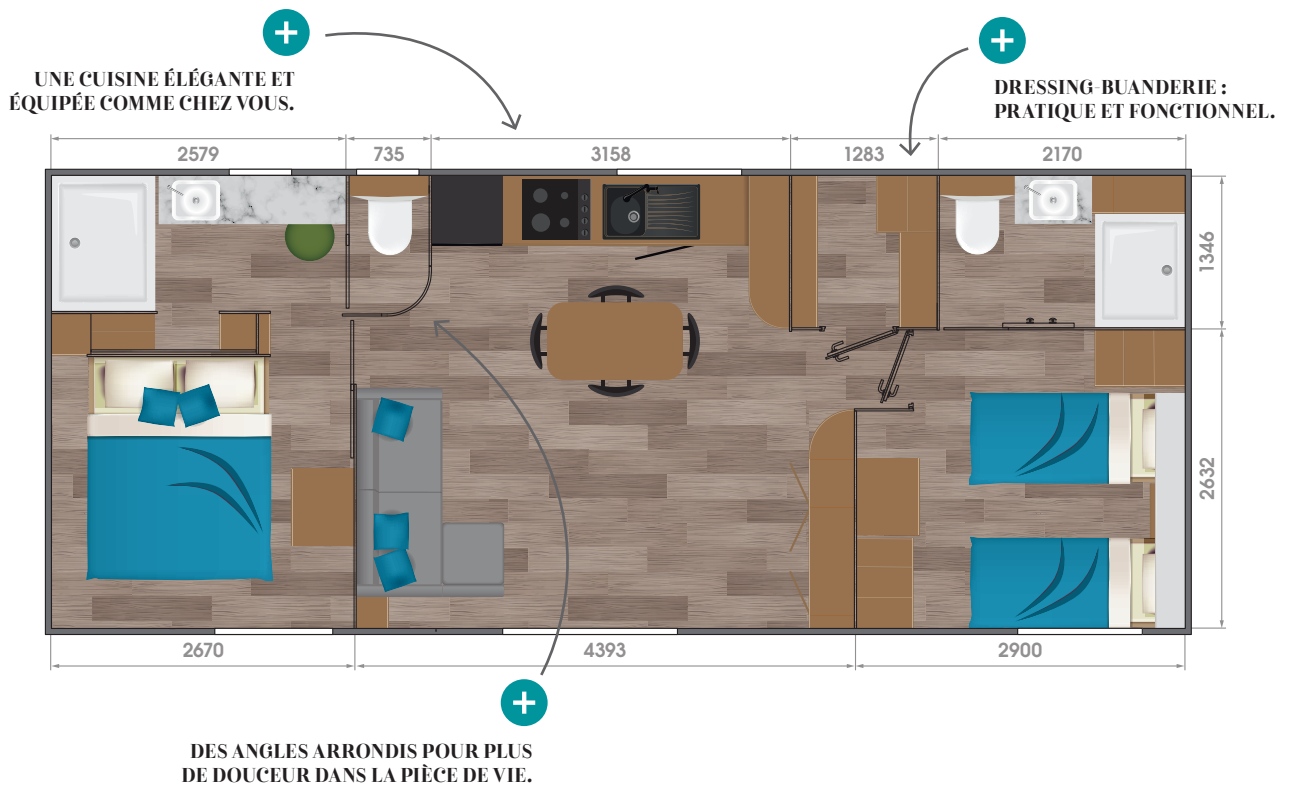

TAOS D4

40 m²

🛏️ 2 | 🍳 2 | 👤 4

LES PLUS

Longueur : 10,1 m
Largeur : 4,3 m

DANS LE SALON-SÉJOUR

Canapé
 Chauffeuse
 Sellette
 Support TV écran plat et prises
 Placards
 Table repas avec plateau stratifié avec rallonge
 4 chaises in & outdoor
 Rideau occultant sur la baie à galandage
 Spots led plafond
 Suspension au-dessus de la table à manger
 Convecteur 1000 W
 Contacteur à clé
 Attente clim

DANS LA SUITE PARENTALE

Lit surélevé de 160 x 200 cm avec matelas 35 kg DUNLOPILLO
 Dressing
 Attente convecteur
 Miroir
 Rideau occultant sur la porte fenêtre
 Prises et ports USB en tête de lit
 Spots led plafond et suspensions
 Cabine de douche 120 x 90 cm
 Meuble avec vasque et mitigeur
 Miroir rétro éclairé
 Patères
 WC suspendu indépendant avec réservoir économique double débit
 Fenêtre SDE et WC en verre double dépoli de courtoisie

DANS LA CHAMBRE ET LA SDE ENFANTS

2 lits surélevés de 80 x 190 cm avec matelas 24 kg DUNLOPILLO
 Étagères et penderie
 Meuble pont
 Prise et port USB en tête de lit
 Liseuses orientables
 Spots led et bandeau led plafond
 Attentes convecteurs
 Cabine de douche 100 x 80 cm
 Meuble avec vasque et mitigeur
 Miroir rétro éclairé
 Patères
 WC suspendu avec réservoir économique double débit
 Fenêtre en verre double dépoli de courtoisie sur l'ouvrant SDE