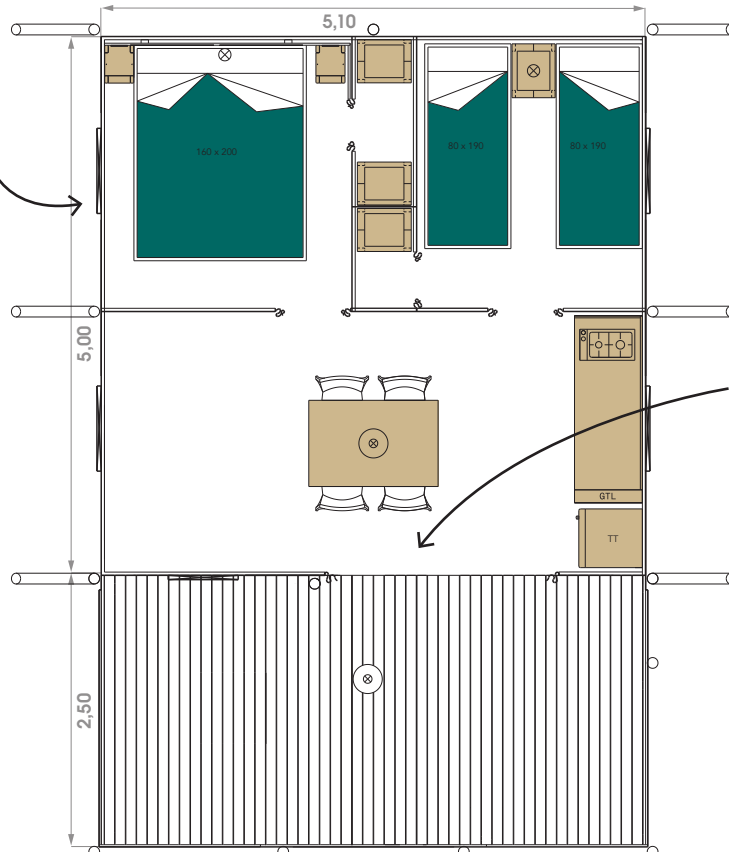

JUNGLE LODGE 26-2

26 m² + terrasse

🛏️ 2 | 🚿 1 | 👤 4

LES PLUS

+
UN AGENCEMENT
AUDACIEUX QUI OFFRE
DE GRANDES CHAMBRES
ET DE NOMBREUX
RANGEMENTS.

+
UNE PIÈCE DE VIE QUI
S'OUVRE SUR UNE LARGE
TERRASSE OMBRAGÉE.

Largeur : 5,10 m
Longueur : 7,50 m

EXTÉRIEUR

Escalier 3 marches pour les modèles hauteur 70 cm	<input type="radio"/>
Escalier 7 marches pour les modèles hauteur 130 cm	<input checked="" type="radio"/>
Garde-corps normalisé	<input checked="" type="radio"/>
Luminaire extérieur	<input checked="" type="radio"/>
Prise de courant extérieure	<input checked="" type="radio"/>

SÉJOUR

Table aggloméré mélaminé 19 mm aspect bois	<input checked="" type="radio"/>
Chaises in et outdoor	<input checked="" type="radio"/>
Luminaire décoratif	<input checked="" type="radio"/>
Canapé avec couchage d'appoint	<input type="radio"/>