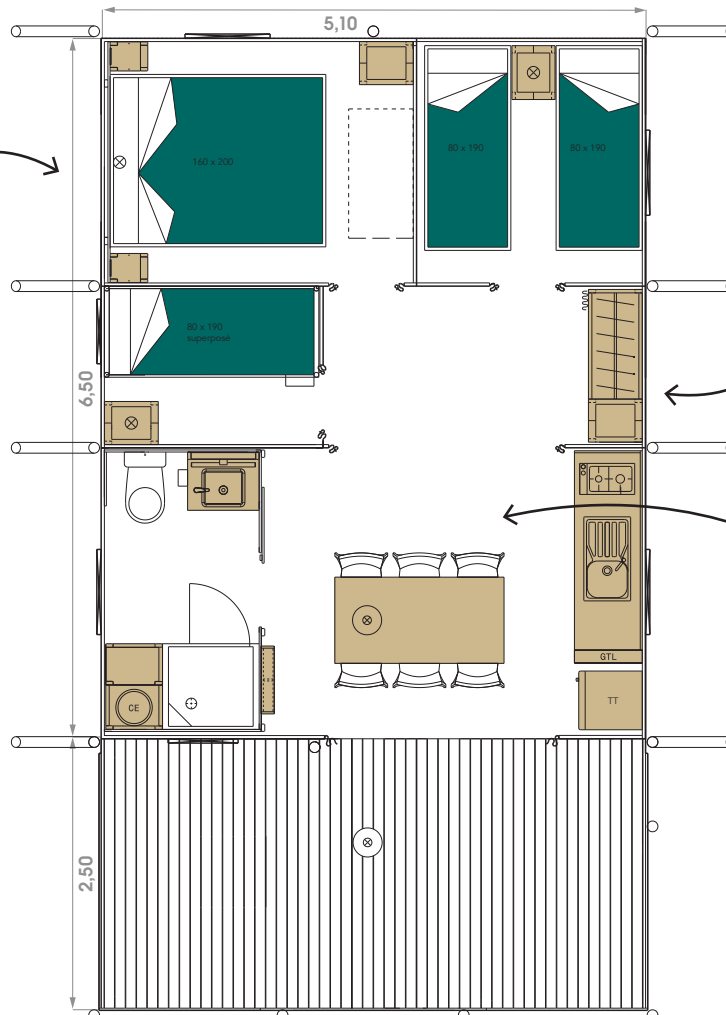

JUNGLE LODGE 34-3-S

34 m² + terrasse

3 | 1 | 1 | 6

LES PLUS

**TROIS CHAMBRES
ET UN EMPLACEMENT
LIT BÉBÉ EN PLUS.**

**UNE TRÈS BELLE CUISINE
ET UNE VASTE PENDERIE.**

**UNE PIÈCE DE VIE
PROFONDE AVEC
DE BEAUX VOLUMES.**

Largeur : 5,10 m
Longueur : 9,00 m

EXTÉRIEUR

Escalier 3 marches pour les modèles hauteur 70 cm	<input type="radio"/>
Escalier 7 marches pour les modèles hauteur 130 cm	<input checked="" type="radio"/>
Garde-corps normalisé	<input checked="" type="radio"/>
Luminaire extérieur	<input checked="" type="radio"/>
Prise de courant extérieure	<input checked="" type="radio"/>

SÉJOUR

Meuble étagère sur cloison salle d'eau	<input checked="" type="radio"/>
Table aggloméré mélaminé 19 mm aspect bois	<input checked="" type="radio"/>
Chaises in et outdoor	<input checked="" type="radio"/>
Luminaire décoratif	<input checked="" type="radio"/>

● de série ○ en option

SALLE D'EAU / WC

Bloc sanitaire avec porte coulissante	<input checked="" type="radio"/>
Meuble vasque + vasque + mitigeur + miroir + luminaire	<input checked="" type="radio"/>
Douche 90 x 80 cm + mitigeur + douchette	<input checked="" type="radio"/>
Meuble en bois massif avec étagères en aggloméré mélaminé et placard fermé comprenant chauffe-eau électrique 50 L à chauffe rapide avec mitigeur thermostatique	<input checked="" type="radio"/>
Patères	<input checked="" type="radio"/>
Prise de courant	<input checked="" type="radio"/>
WC sur pied	<input checked="" type="radio"/>
Dévidoir papier	<input checked="" type="radio"/>