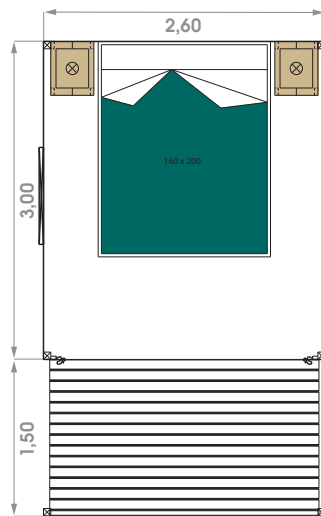

MINI WOOD LODGE 8-1

8 m² + terrasse

1 | 2

LES PLUS

+
MODÈLE COMPACT
ET CONFORTABLE POUR
LES CAMPEURS À LA
RECHERCHE DE LIBERTÉ.

+
AVANCÉE DE TOIT
SUR LA TERRASSE
D'ENVIRON 4 M².

+
ESPACE OPTIMISÉ
AU SOL.

Largeur : 2,60 m
Longueur : 4,50 m

EXTÉRIEUR

- Escalier 1 marche pour modèle hauteur 30 cm
- Escalier 3 marches pour modèles hauteur 70 cm
- Prise de courant extérieure

● de série ○ en option

CHAMBRES

- Lit 160 x 200 cm 24 kg/m³ chambre parents
- Lit 160 x 200 cm 35 kg/m³ chambre parents
- Lits 80 x 190 cm 24 kg/m³ chambre parents
- Lits 80 x 190 cm 35 kg/m³ chambre parents
- Bloc de rangement avec étagères, éclairage led, prise de courant et prise USB (2 par modèle)
- Couettes
- Kit couchage