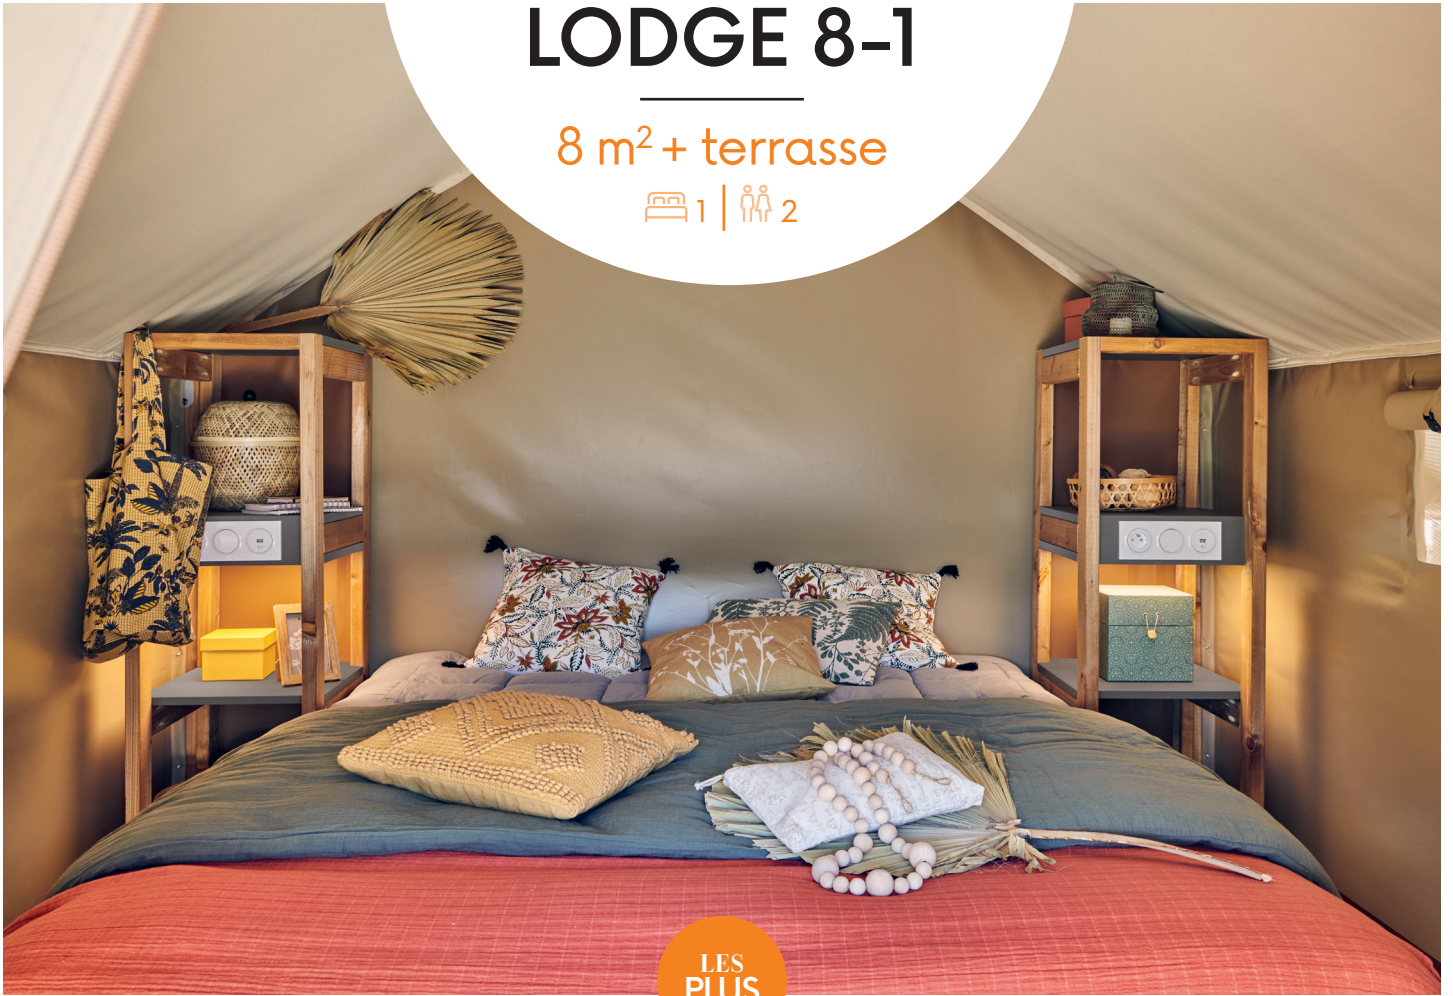

MINI WOOD LODGE 8-1

8 m² + terrasse

1 | 2

LES PLUS

+
MODÈLE COMPACT
ET CONFORTABLE POUR
LES CAMPEURS À LA
RECHERCHE DE LIBERTÉ.

+
AVANCÉE DE TOIT
SUR LA TERRASSE
D'ENVIRON 4 M².

+
ESPACE OPTIMISÉ
AU SOL.

Largeur : 2,60 m
Longueur : 4,50 m

EXTÉRIEUR

- Escalier 1 marche pour modèle hauteur 30 cm
- Escalier 3 marches pour modèles hauteur 70 cm
- Prise de courant extérieure

● de série ○ en option

CHAMBRES

- Lit 160 x 200 cm 24 kg/m³ chambre parents
- Lit 160 x 200 cm 35 kg/m³ chambre parents
- Lits 80 x 190 cm 24 kg/m³ chambre parents
- Lits 80 x 190 cm 35 kg/m³ chambre parents
- Bloc de rangement avec étagères, éclairage led, prise de courant et prise USB (2 par modèle)
- Couettes
- Kit couchage