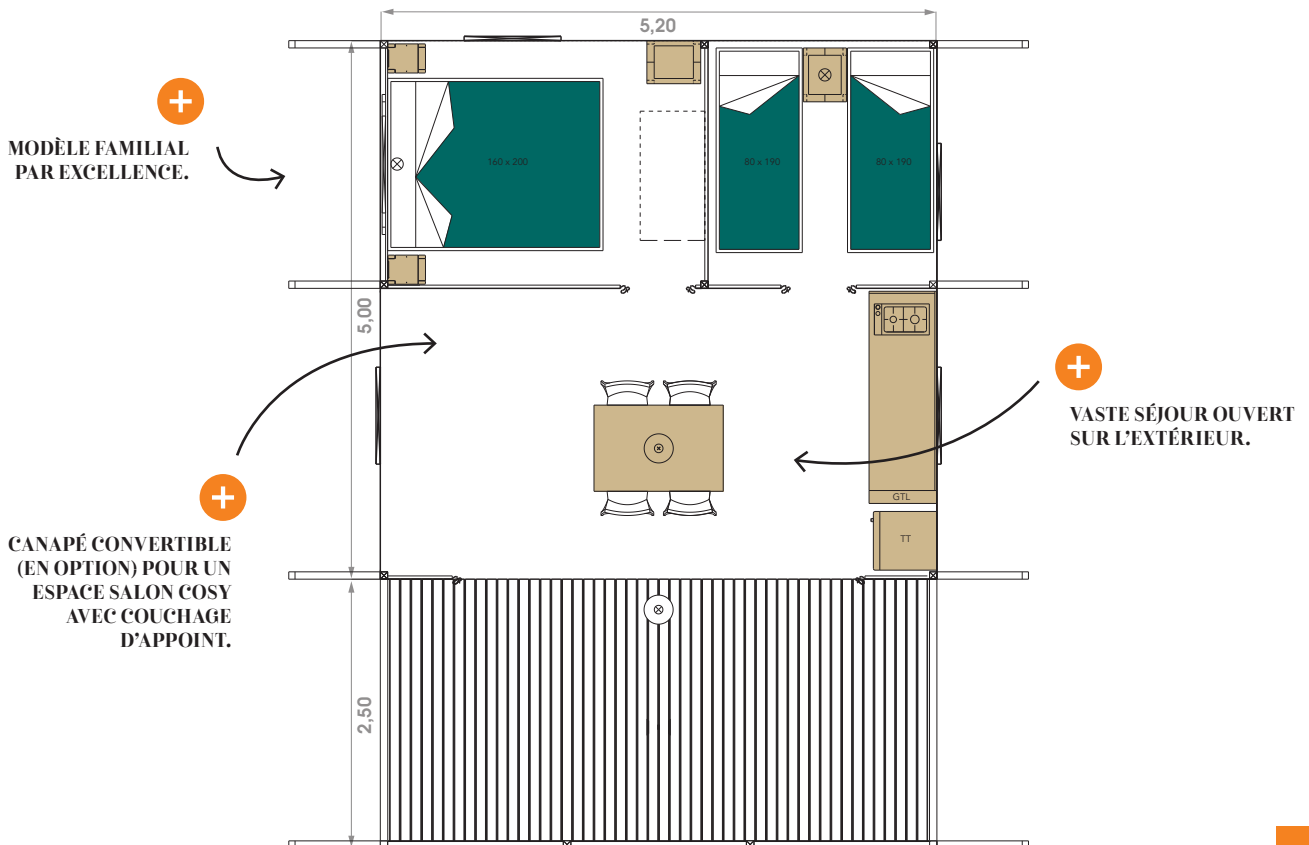

# WOOD LODGE 26-2

26 m<sup>2</sup> + terrasse

🛏️ 2 | 🍳 1 | 👤 4

LES PLUS

Largeur : 5,20 m  
Longueur : 7,50 m

## EXTÉRIEUR

Escalier 3 marches pour les modèles hauteur 70 cm	<input type="radio"/>
Escalier 7 marches pour les modèles hauteur 130 cm	<input checked="" type="radio"/>
Garde-corps normalisé	<input checked="" type="radio"/>
Luminaire extérieur	<input checked="" type="radio"/>
Prise de courant extérieure	<input checked="" type="radio"/>

## SÉJOUR

Table aggloméré mélaminé 19 mm aspect bois	<input checked="" type="radio"/>
Chaises in et outdoor	<input checked="" type="radio"/>
Luminaire décoratif	<input checked="" type="radio"/>
Canapé avec couchage d'appoint	<input type="radio"/>

## CUISINE

Cuisine ossature bois massif et panneau aggloméré mélaminé 19 mm aspect bois	<input checked="" type="radio"/>
Plan de travail aggloméré mélaminé chant plaque 28 mm aspect bois	<input checked="" type="radio"/>
Crédence en aggloméré mélaminé 19 mm aspect bois	<input checked="" type="radio"/>
Plaque de protection crédence noire	<input checked="" type="radio"/>
Prises de courant	<input checked="" type="radio"/>
Plaque de cuisson 2 feux gaz	<input checked="" type="radio"/>
Plaque de cuisson 2 feux vitrocéramique	<input type="radio"/>
Réfrigérateur table top blanc	<input checked="" type="radio"/>
Réfrigérateur double porte silver	<input type="radio"/>
Four micro-ondes grill	<input type="radio"/>
Kit vaisselle	<input type="radio"/>