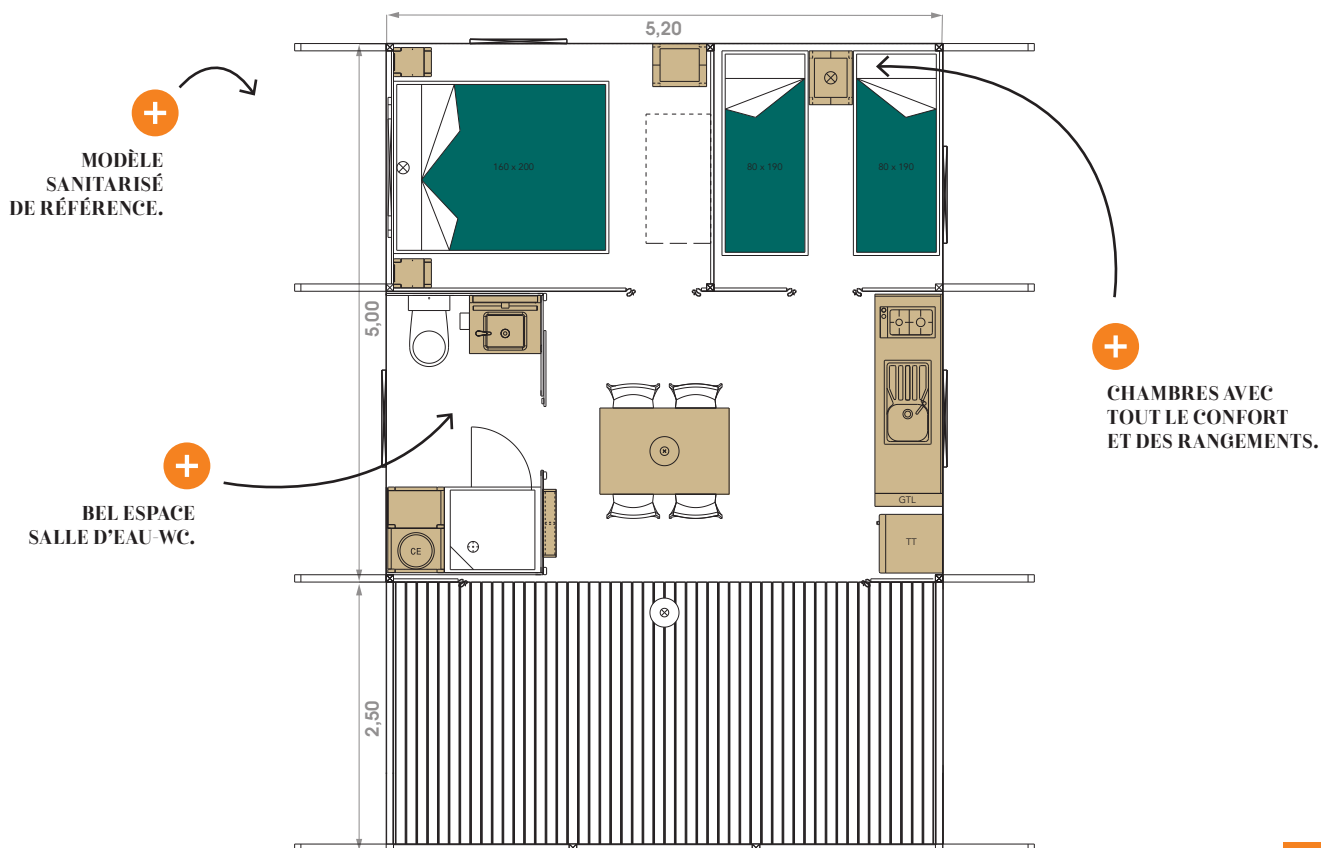

# WOOD LODGE 26-2-S

26 m<sup>2</sup> + terrasse

🛏️ 2 | 🚿 1 | 🍳 1 | 👤 4

LES PLUS

Largeur : 5,20 m  
Longueur : 7,50 m

## EXTÉRIEUR

Escalier 3 marches pour les modèles hauteur 70 cm	<input type="radio"/>
Escalier 7 marches pour les modèles hauteur 130 cm	<input checked="" type="radio"/>
Garde-corps normalisé	<input checked="" type="radio"/>
Luminaire extérieur	<input checked="" type="radio"/>
Prise de courant extérieure	<input checked="" type="radio"/>

## SÉJOUR

Meuble étagère sur cloison salle d'eau	<input checked="" type="radio"/>
Table aggloméré mélaminé 19 mm aspect bois	<input checked="" type="radio"/>
Chaises in et outdoor	<input checked="" type="radio"/>
Luminaire décoratif	<input checked="" type="radio"/>

## SALLE D'EAU / WC

Bloc sanitaire avec porte coulissante	<input checked="" type="radio"/>
Meuble vasque + vasque + mitigeur + miroir + luminaire	<input checked="" type="radio"/>
Douche 90 x 80 cm + mitigeur + douchette	<input checked="" type="radio"/>
Meuble en bois massif avec étagères en aggloméré mélaminé et placard fermé comprenant chauffe-eau électrique 50 L à chauffe rapide avec mitigeur thermostatique	<input checked="" type="radio"/>
Patères	<input checked="" type="radio"/>
Prise de courant	<input checked="" type="radio"/>
WC sur pied	<input checked="" type="radio"/>
Dévidoir papier	<input checked="" type="radio"/>