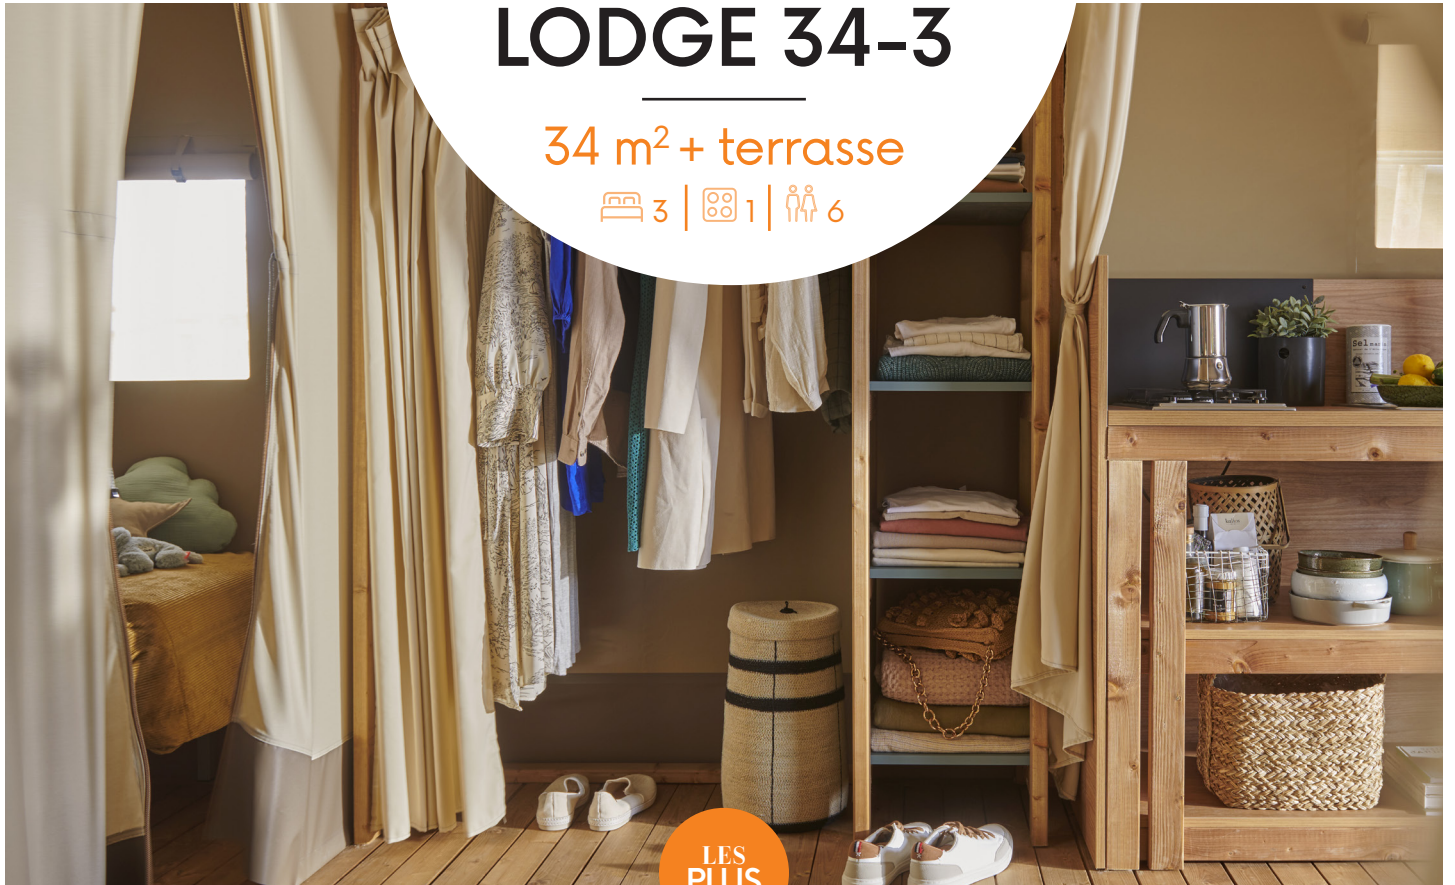

# WOOD LODGE 34-3

34 m<sup>2</sup> + terrasse

🛏️ 3 | 🍳 1 | 👤 6

LES PLUS

## EXTÉRIEUR

Escalier 3 marches pour les modèles hauteur 70 cm	<input type="radio"/>
Escalier 7 marches pour les modèles hauteur 130 cm	<input checked="" type="radio"/>
Garde-corps normalisé	<input checked="" type="radio"/>
Luminaire extérieur	<input checked="" type="radio"/>
Prise de courant extérieure	<input checked="" type="radio"/>

## SÉJOUR

Table aggloméré mélaminé 19 mm aspect bois	<input checked="" type="radio"/>
Chaises in et outdoor	<input checked="" type="radio"/>
Luminaire décoratif	<input checked="" type="radio"/>
Canapé avec couchage d'appoint	<input type="radio"/>

## CUISINE

Cuisine ossature bois massif et panneau aggloméré mélaminé 19 mm aspect bois	<input checked="" type="radio"/>
Plan de travail aggloméré mélaminé chant plaque 28 mm aspect bois	<input checked="" type="radio"/>
Crédence en aggloméré mélaminé 19 mm aspect bois	<input checked="" type="radio"/>
Plaque de protection crédence noire	<input checked="" type="radio"/>
Prises de courant	<input checked="" type="radio"/>
Plaque de cuisson 2 feux gaz	<input checked="" type="radio"/>
Plaque de cuisson 2 feux vitrocéramique	<input type="radio"/>
Réfrigérateur table top blanc	<input checked="" type="radio"/>
Réfrigérateur double porte silver	<input type="radio"/>
Four micro-ondes grill	<input type="radio"/>
Kit vaisselle	<input type="radio"/>