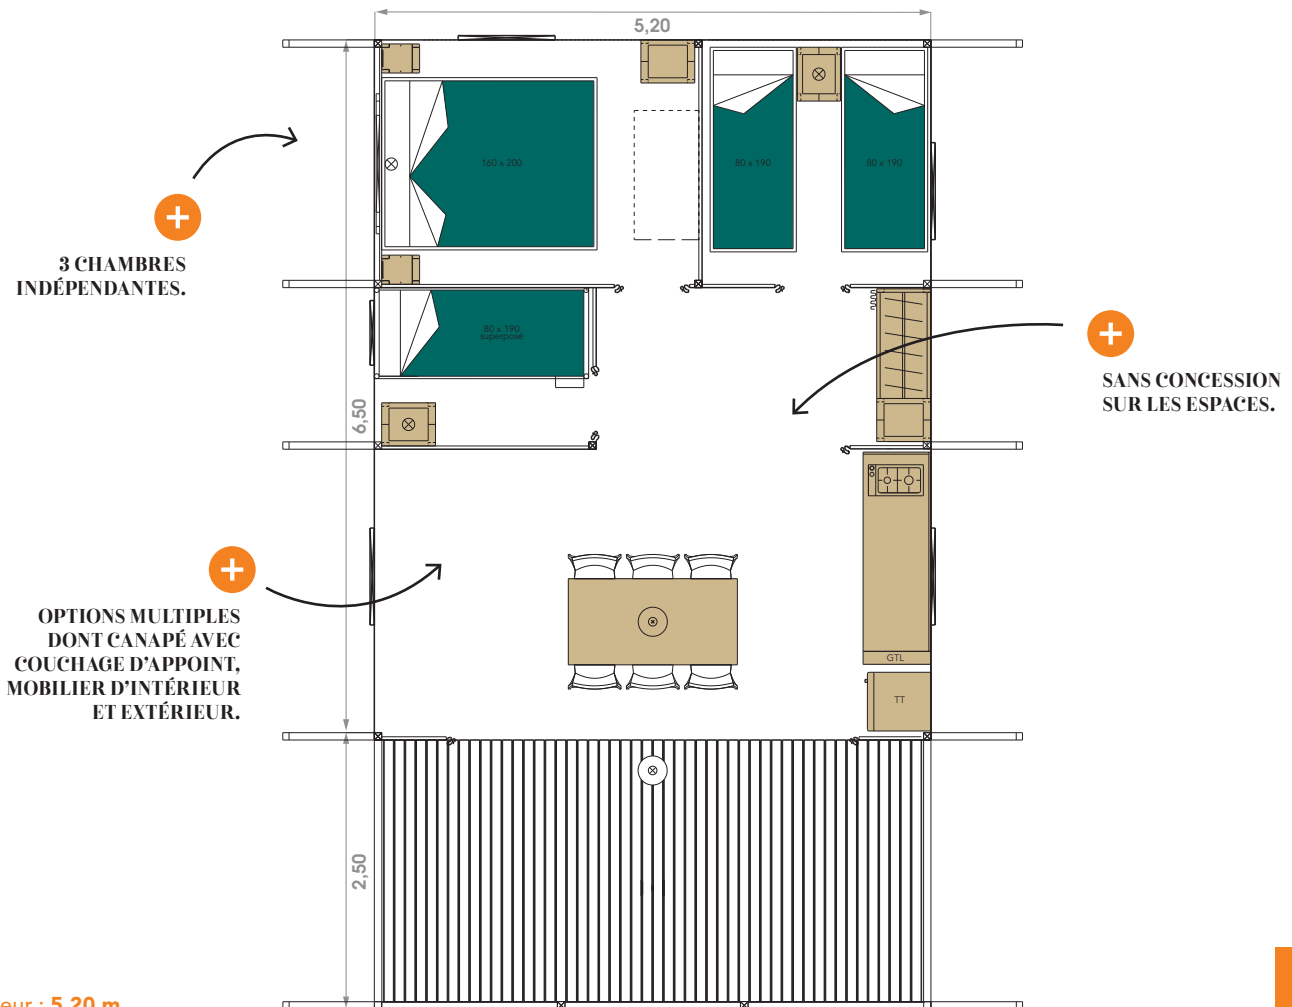

# WOOD LODGE 34-3

34 m<sup>2</sup> + terrasse

🛏️ 3 | 🍳 1 | 👤 6

LES PLUS

## EXTÉRIEUR

Escalier 3 marches pour les modèles hauteur 70 cm	<input type="radio"/>
Escalier 7 marches pour les modèles hauteur 130 cm	<input checked="" type="radio"/>
Garde-corps normalisé	<input checked="" type="radio"/>
Luminaire extérieur	<input checked="" type="radio"/>
Prise de courant extérieure	<input checked="" type="radio"/>

## SÉJOUR

Table aggloméré mélaminé 19 mm aspect bois	<input checked="" type="radio"/>
Chaises in et outdoor	<input checked="" type="radio"/>
Luminaire décoratif	<input checked="" type="radio"/>
Canapé avec couchage d'appoint	<input type="radio"/>

## CUISINE

Cuisine ossature bois massif et panneau aggloméré mélaminé 19 mm aspect bois	<input checked="" type="radio"/>
Plan de travail aggloméré mélaminé chant plaque 28 mm aspect bois	<input checked="" type="radio"/>
Crédence en aggloméré mélaminé 19 mm aspect bois	<input checked="" type="radio"/>
Plaque de protection crédence noire	<input checked="" type="radio"/>
Prises de courant	<input checked="" type="radio"/>
Plaque de cuisson 2 feux gaz	<input checked="" type="radio"/>
Plaque de cuisson 2 feux vitrocéramique	<input type="radio"/>
Réfrigérateur table top blanc	<input checked="" type="radio"/>
Réfrigérateur double porte silver	<input type="radio"/>
Four micro-ondes grill	<input type="radio"/>
Kit vaisselle	<input type="radio"/>