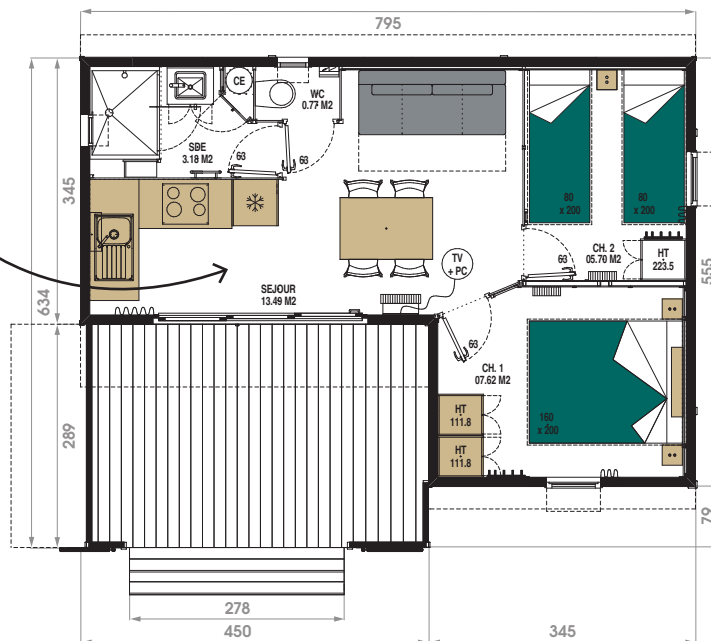

PLEIN AIR 32-2

32 m² + terrasse

2 | 1 | 4/6

LES
PLUS

PIÈCE DE VIE SPACIEUSE
ET OUVERTE SUR
LA TERRASSE.

GRANDE CHAMBRE
PARENTALE.

Surface de plancher : 31,26 m²

Terrasse amovible

Surface de terrasse couverte : 13,00 m²

Occupation au sol : 34,73 m²

Terrasse non amovible

Surface de terrasse couverte : 10,75 m²

Occupation au sol : 45,48 m²

SOLIVAGE PLANCHER

| | |
|---------------------------------|---|
| Isolation laine de verre 120 mm | ● |
| Revêtement de sol PVC | ● |

SALLE D'EAU - WC

| | |
|--|---|
| Vasque posée sur meuble avec robinetterie GROHE et miroir | ● |
| Cabine de douche 120 x 90 cm robinetterie GROHE, douchette | ● |
| Étagères | ● |
| Patères décoratives | ● |
| WC suspendu indépendant avec chasse d'eau économique | ● |