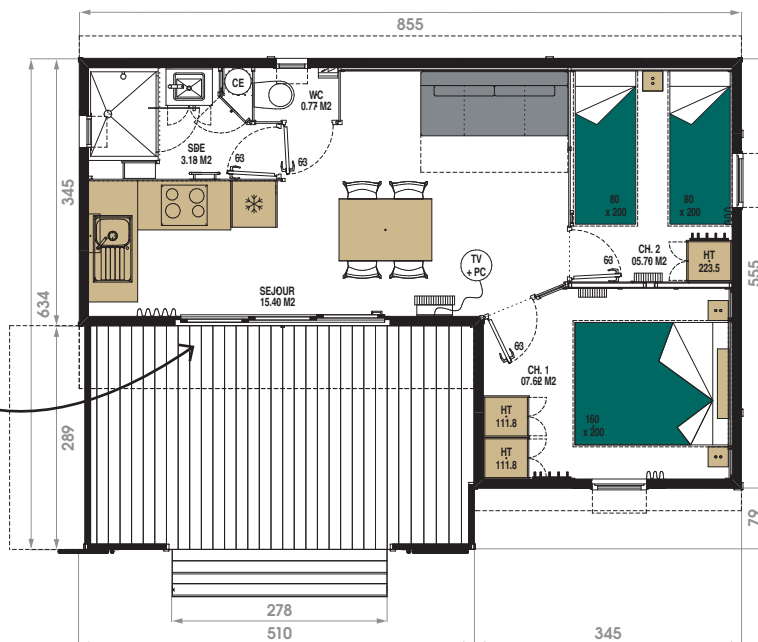

# PLEIN AIR 34-2

34 m<sup>2</sup> + terrasse

🛏️ 2 | 🍳 1 | 👤 4/6

LES  
PLUS

**+**  
BAIE COULISSANTE  
DE PRÈS DE 4 M  
SUR 3 RAILS.

Surface de plancher : **33,16 m<sup>2</sup>**

#### Terrasse amovible

Surface de terrasse couverte : **14,73 m<sup>2</sup>**

Occupation au sol : **36,80 m<sup>2</sup>**

#### Terrasse non amovible

Surface de terrasse couverte : **12,18 m<sup>2</sup>**

Occupation au sol : **48,98 m<sup>2</sup>**

### SALLE D'EAU - WC

Vasque posée sur meuble avec robinetterie GROHE et miroir	●
Cabine de douche 120 x 90 cm robinetterie GROHE, douchette	●
Étagères	●
Patères décoratives	●
WC suspendu indépendant avec chasse d'eau économique	●