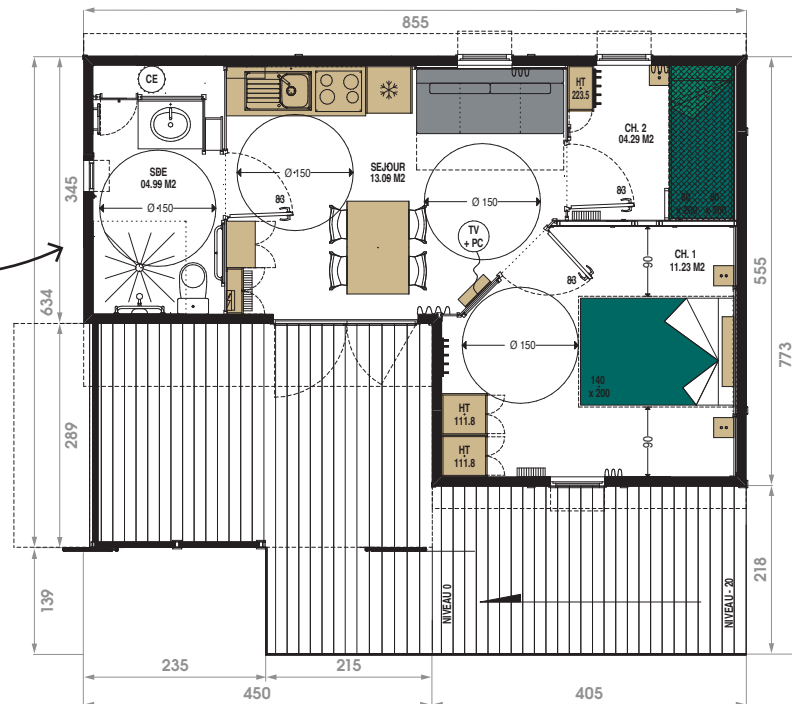

# PLEIN AIR 35-2 PMR

35 m<sup>2</sup> + terrasse

🛏 2 | 🚿 1 | 👤 4/6

LES  
PLUS

**+**  
MODÈLE ÉTUDIÉ  
POUR LES PERSONNES  
À MOBILITÉ RÉDUITE.

Surface de plancher : **34,43 m<sup>2</sup>**

#### Terrasse amovible

Surface de terrasse couverte : **13,00 m<sup>2</sup>**  
Surface de la rampe d'accès : **11,84 m<sup>2</sup>**  
Occupation au sol : **38,06 m<sup>2</sup>**

#### Terrasse non amovible

Surface de terrasse couverte : **10,75 m<sup>2</sup>**  
Surface de la rampe d'accès : **9,81 m<sup>2</sup>**  
Occupation au sol : **58,62 m<sup>2</sup>**

### SALLE D'EAU - WC

Vasque posée sur meuble avec robinetterie GROHE et miroir	●
Cabine de douche 120 x 90 cm robinetterie GROHE, douchette	●
Étagères	●
Patères décoratives	●
WC suspendu indépendant avec chasse d'eau économique	●