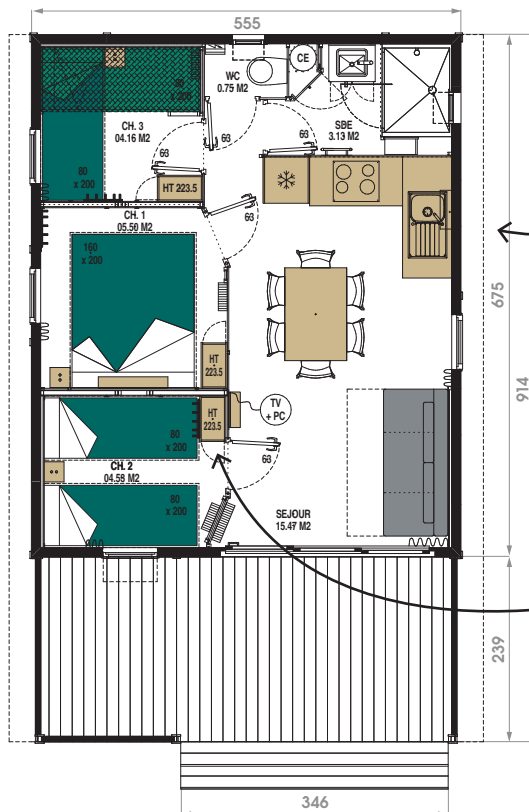

CASANE 35-3

35 m² + terrasse

3 | 1 | 6/8

LES
PLUS

+
TROIS CHAMBRES
AUX ESPACES OPTIMISÉS
DANS 35 M².

+
CUISINE EN « L »
FONCTIONNELLE.

+
RANGEMENTS ÉTUDIÉS
POUR UN MODÈLE
3 CHAMBRES.

Surface de plancher : 34,36 m²

Terrasse amovible

Surface de terrasse couverte : 16,05 m²

Occupation au sol : 37,51 m²

Terrasse non amovible

Surface de terrasse couverte : 13,27 m²

Occupation au sol : 50,78 m²

SOLIVAGE PLANCHER

Isolation laine de verre 120 mm	●
Revêtement de sol PVC	●

SALLE D'EAU - WC

Vasque posée sur meuble avec robinetterie GROHE et miroir	●
Cabine de douche 120 x 90 cm robinetterie GROHE, douchette	●
Étagères	●
Patères décoratives	●
WC suspendu indépendant avec chasse d'eau économique	●

MOBILIER

Canapé convertible tissu avec coussins	●
Table repas 120 x 80 cm	●
Chaises	●
Étagère avec prise de courant et USB intégrées	●
Lit 160 x 200 cm avec matelas DUNLOPILLO 24 kg/m ³ ch. parents	●
Lit 80 x 200 cm avec matelas DUNLOPILLO 24 kg/m ³ ch. enfants	●
Lit superposé 80 x 200 cm avec matelas DUNLOPILLO 24 kg/m ³ chambre enfants (selon modèle)	●
Lit gigogne 70 x 190 cm avec matelas DUNLOPILLO 24 kg/m ³ chambre enfants (selon modèle)	○
Matelas DUNLOPILLO HR 35 kg/m ³	○
Chevet posable	●
Patères décoratives dans les chambres	●
Rangements avec étagères et penderie dans les chambres	●