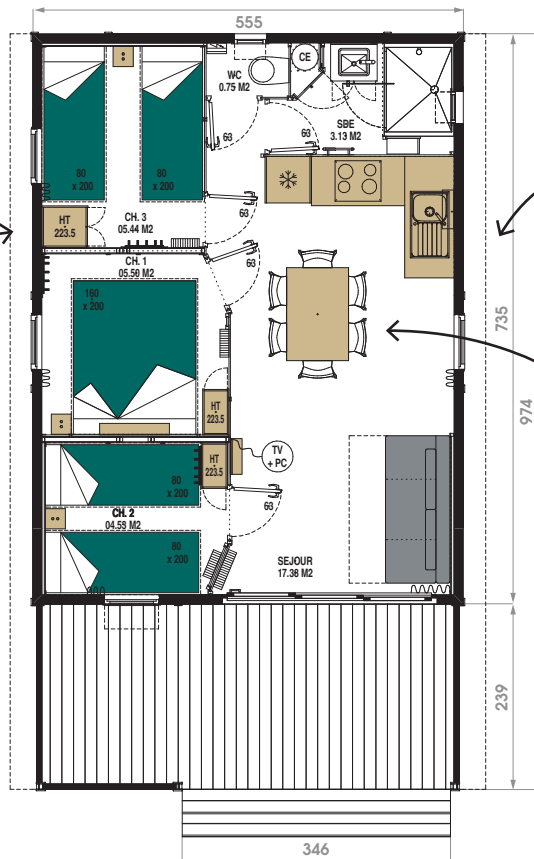

# CASANE 38-3

38 m<sup>2</sup> + terrasse

3 | 1 | 6/8

LES  
PLUS

RANGEMENTS AVEC  
PENDERIE ET ÉTAGÈRES  
DANS CHAQUE CHAMBRE.

SÉJOUR LUMINEUX AVEC  
DEUXIÈME OUVERTURE.

ESPACE CONFORTABLE  
POUR SE RESTAURER.

Surface de plancher : 37,55 m<sup>2</sup>

**Terrasse amovible**

Surface de terrasse couverte : 16,05 m<sup>2</sup>

Occupation au sol : 40,84 m<sup>2</sup>

**Terrasse non amovible**

Surface de terrasse couverte : 13,27 m<sup>2</sup>

Occupation au sol : 54,11 m<sup>2</sup>

### SALLE D'EAU - WC

Vasque posée sur meuble avec robinetterie GROHE et miroir	●
Cabine de douche 120 x 90 cm robinetterie GROHE, douchette	●
Étagères	●
Patères décoratives	●
WC suspendu indépendant avec chasse d'eau économique	●