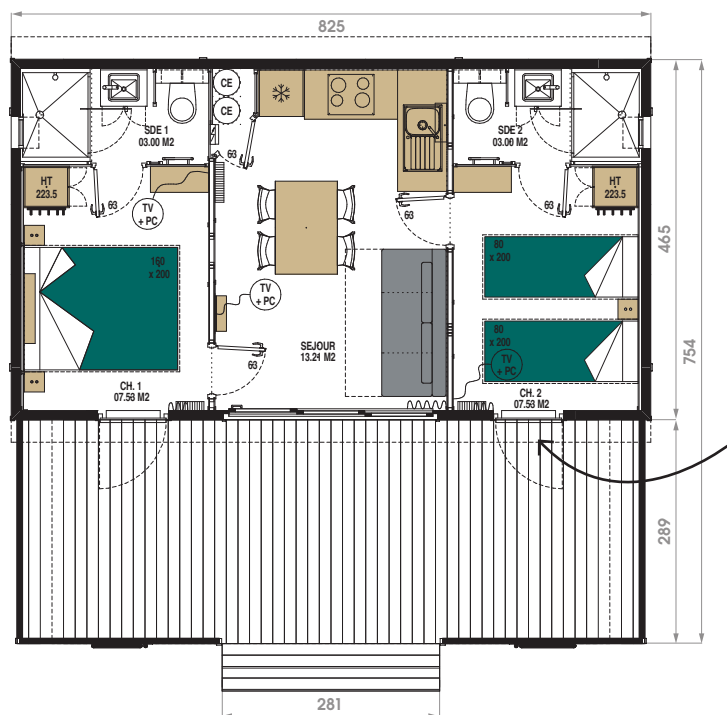

CONFORT 35-2 HÔTELIER

35 m² + terrasse

2 | 2 | 4/6

LES
PLUS

+
MODÈLE
HÔTELIER
COMPACT.

+
DEUX SUITES
INDÉPENDANTES
AVEC ACCÈS PAR
LA TERRASSE.

Surface de plancher : 34,96 m²

Terrasse amovible

Surface de terrasse couverte : 20,80 m²

dont non couverte : 3,05 m²

Occupation au sol : 38,41 m²

Terrasse non amovible

Surface de terrasse couverte : 19,72 m²

Occupation au sol : 58,13 m²

SOLIVAGE PLANCHER

Isolation laine de verre 120 mm	●
Revêtement de sol PVC	●

SALLE D'EAU - WC

Vasque posée sur meuble avec robinetterie GROHE et miroir	●
Cabine de douche 120 x 90 cm robinetterie GROHE, douchette	●
Étagères	●
Patères décoratives	●
WC suspendu indépendant avec chasse d'eau économique	●