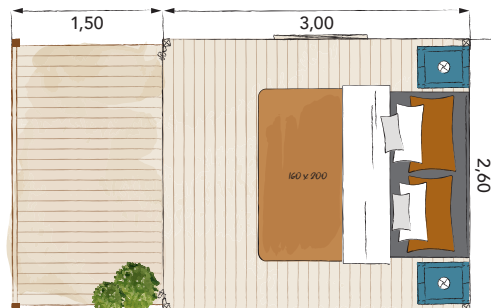

MINI WOOD LODGE 8-1

1 | 2

8 m²
+ terrasse

*Modèle compact
et confortable pour les campeurs
à la recherche de liberté.*

*Espace
optimisé
au sol.*

Largeur : 2,60 m
Longueur : 4,50 m

*Avancée de toit
sur la terrasse
d'environ 4 m².*

EXTÉRIEUR

Escalier 1 marche pour modèle hauteur 30 cm	<input type="radio"/>
Escalier 3 marches pour modèles hauteur 70 cm	<input type="radio"/>
Prise de courant extérieure	<input checked="" type="radio"/>

CHAMBRES

Lit 160 x 200 cm 24 kg/m ³ chambre parents	<input checked="" type="radio"/>
Lit 160 x 200 cm 35 kg/m ³ chambre parents	<input type="radio"/>
Lits 80 x 190 cm 24 kg/m ³ chambre parents	<input type="radio"/>
Lits 80 x 190 cm 35 kg/m ³ chambre parents	<input type="radio"/>
Bloc de rangement avec étagères, éclairage led, prise de courant et prise USB (2 par modèle)	<input checked="" type="radio"/>
Couettes	<input type="radio"/>
Kit couchage	<input type="radio"/>