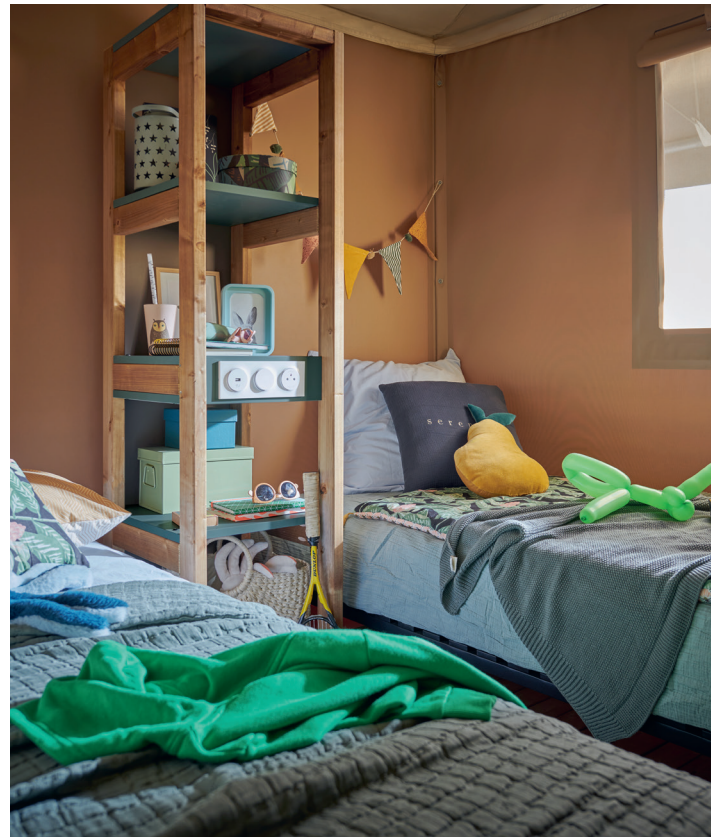

# WOOD LODGE 34-3

3 | 1 | 6

34 m<sup>2</sup>  
+ terrasse

*Options multiples dont canapé avec couchage d'appoint, mobilier d'intérieur et extérieur.*

*Sans concession sur les espaces.*

Largeur : 5,20 m  
Longueur : 9,00 m

### EXTÉRIEUR

Escalier 3 marches pour les modèles hauteur 70 cm	○
Escalier 7 marches pour les modèles hauteur 130 cm	●
Garde-corps normalisé	●
Luminaire extérieur	●
Prise de courant extérieure	●
Jambages en bois 68 x 68 cm	●

### SÉJOUR

Table aggloméré mélaminé 19 mm	●
Chaises in et outdoor	●
Luminaire décoratif	●
Canapé avec couchage d'appoint	○

### CHAMBRES

Lits 80 x 190 cm 24 kg/m <sup>3</sup> chambres enfants	●
Lits 80 x 190 cm 35 kg/m <sup>3</sup> chambre enfants	○
Lits superposés 80 x 190 cm 24 kg/m <sup>3</sup> dans une des 2 chambres enfants	●
Lit superposé supplémentaire 80 x 190 cm 24 kg/m <sup>3</sup> chambre enfants	○
Lit 160 x 200 cm 24 kg/m <sup>3</sup> chambre parents	●
Lit 160 x 200 cm 35 kg/m <sup>3</sup> chambre parents	○
Emplacement lit bébé chambre parents	●
Tête de lit en bois massif avec éclairage leds, prises de courant et USB chambre parents	●
Chevets en bois massif avec étagères en aggloméré mélaminé chambre parents	●
Bloc de rangement avec étagères chambre parents	●
Bloc de rangement avec étagères, éclairage led, prise de courant et prise USB chambres enfants	●
Couettes	○
Kit couchage	○