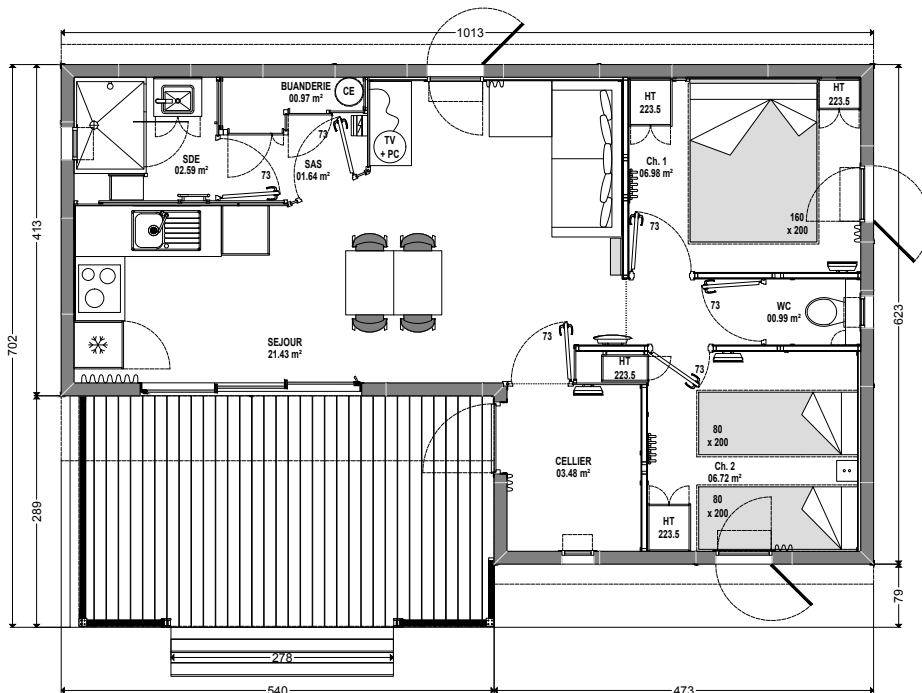

# Village 45-3 G

1 SALLE DE BAIN

3 CHAMBRES

6/8 COUCHAGES

1 pente  
Terrasse bacs acier

2 pentes  
Terrasse tuiles

1 pente  
Terrasse pergola

- Surface habitable : 44,80m<sup>2</sup>
- Surface de plancher : 46,40m<sup>2</sup>
- Surface de terrasse : 15,60m<sup>2</sup>
- Occupation du sol : 51,80m<sup>2</sup>
- Surface mini parcelle PRL : 259m<sup>2</sup>