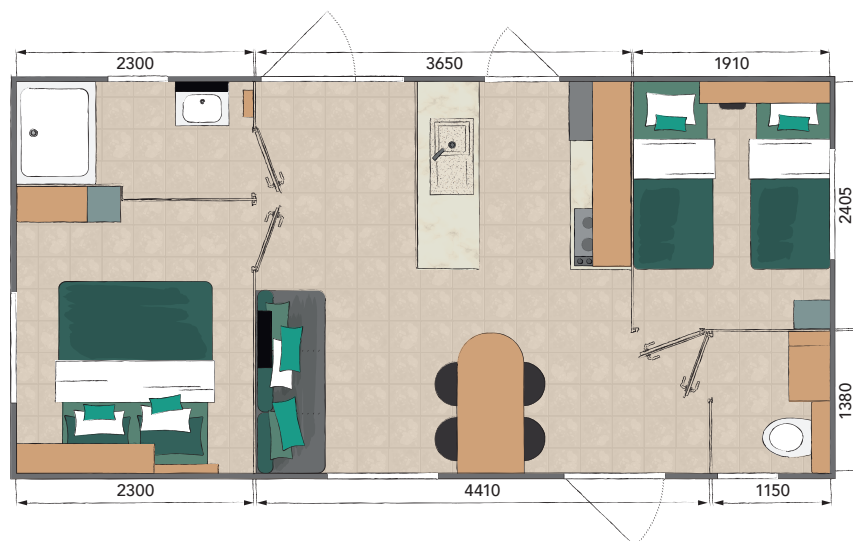

# ANTILLES

🛏️ 2 | 🍳 1 | 👤 4

30 m<sup>2</sup>

**En version bi-pente**  
Longueur : 8,2 m  
Largeur : 4,0 m

## PIÈCE DE VIE

### Banquette

Applique, miroir, étagère et USB au niveau de la banquette

Rideaux occultants sur toutes les ouvertures (sauf Cuisine)

Spots intégrés led

Table asymétrique avec piétement acier

Chaises in & outdoor

## SDE ET WC

Cabine de douche 100 x 80 cm porte en verre de sécurité

Meuble de rangement surélevé avec vasque et porte-serviettes

Miroir avec tablette

Étagère

Verre imprimé 2 faces sur fenêtres

Patères

Attente électrique convecteur SDE