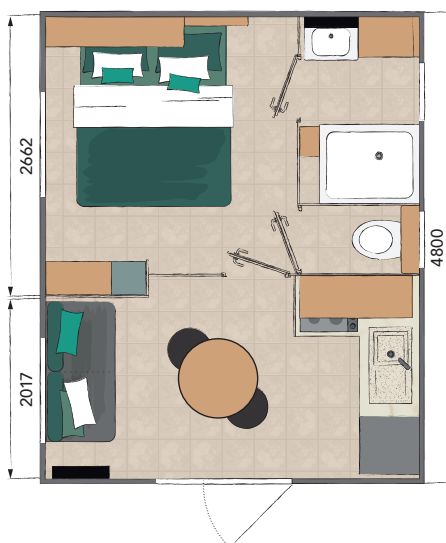

BORA

🛏️ 1 | 🚿 1 | 👤 2

18 m²

Longueur : 5,0 m
Largeur : 4,0 m

PIÈCE DE VIE

- Banquette
- Applique, miroir, étagère et USB au niveau de la banquette
- Rideaux occultants sur toutes les ouvertures
- Spots intégrés led
- Table avec piétement acier
- Chaises in & outdoor
- Convecteur
- Support TV écran plat
- Détecteur de fumée

CHAMBRE

- Pieds de lit surélevés
- Lit chambre parents 140 x 190 cm
- Matelas DUNLOPILLO 30 kg
- 2 liseuses
- Penderie et étagères
- Meubles hauts dans la chambre
- Attente électrique convecteurs

SDE ET WC

- Cabine de douche 100 x 80 cm porte en verre de sécurité
- Meuble de rangement surélevé avec vasque et porte-serviettes
- Miroir avec tablette
- Étagère
- Verre imprimé 2 faces sur fenêtres
- Patères
- Attente électrique convecteur SDE
- WC suspendu avec réservoir économique double débit