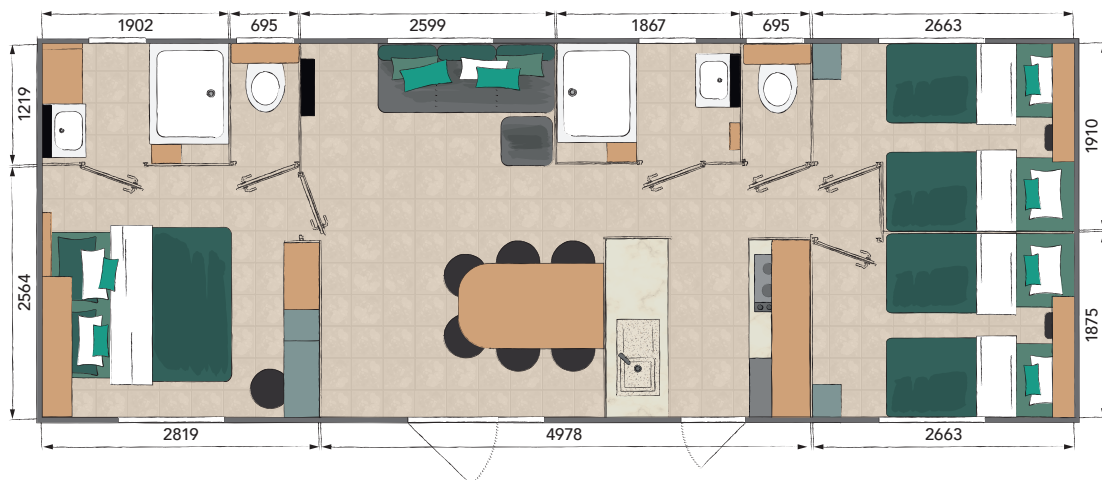

CARAÏBES

3 | 2 | 6

40 m²

En version bi-pente

Longueur : 10,8 m

Largeur : 4,0 m

En version monopente

Longueur : 10,8 m

Largeur : 4,1 m

Louisiane®

PIÈCE DE VIE

Banquette

Pouf amovible

Applique, miroir, étagère et USB au niveau de la banquette

Rideaux occultants sur toutes les ouvertures (sauf Cuisine)

Spots intégrés led

SDE ET WC

Cabine de douche 100 x 80 cm porte en verre de sécurité

Meuble de rangement surélevé avec vasque et porte-serviettes

Miroir avec tablette

Étagère

Verre imprimé 2 faces sur fenêtres

Patères

Attente électrique convecteur SDE

WC suspendu avec réservoir économique double débit