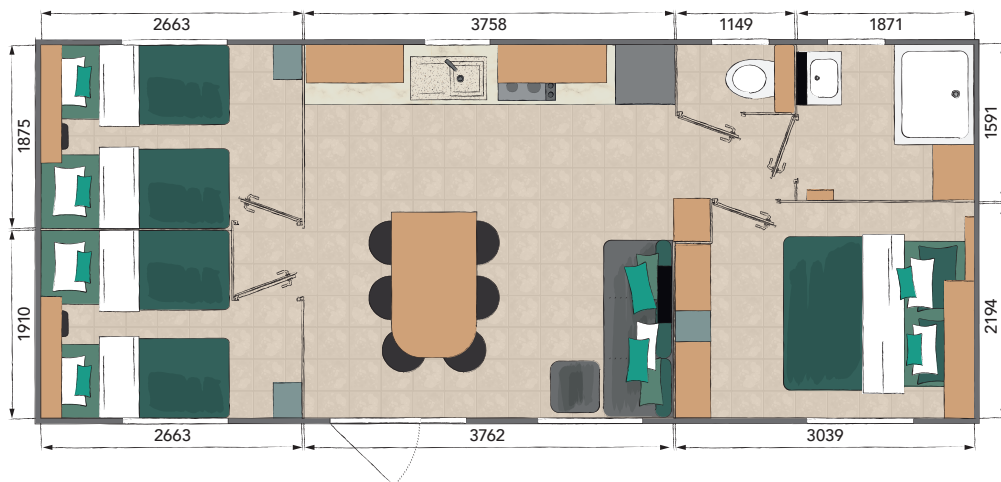

# CORAIL

3 | 1 | 6

36 m<sup>2</sup>

**En version bi-pente**

Longueur : 9,8 m

Largeur : 4,0 m

**En version monopente**

Longueur : 9,8 m

Largeur : 4,1 m

Louisiane

Modèle présenté avec le pack Privilège

#### CHAMBRES

Pieds de lit surélevés  
 Lit chambre parents 140 x 190 cm  
 2 lits chambres enfants 80 x 190 cm  
 Matelas DUNLOPILLO 30 kg  
 2 liseuses  
 Penderies et étagères chambre parents  
 Étagères dans chambres enfants  
 Meubles hauts dans les chambres  
 Attente électrique convecteurs

#### SDE ET WC

Cabine de douche 100 x 80 cm porte en verre de sécurité  
 Meuble de rangement surélevé avec vasque et porte-serviettes  
 Miroir avec tablette  
 Étagère  
 Verre imprimé 2 faces sur fenêtres  
 Patères  
 Attente électrique convecteur SDE  
 WC suspendu avec réservoir économique double débit