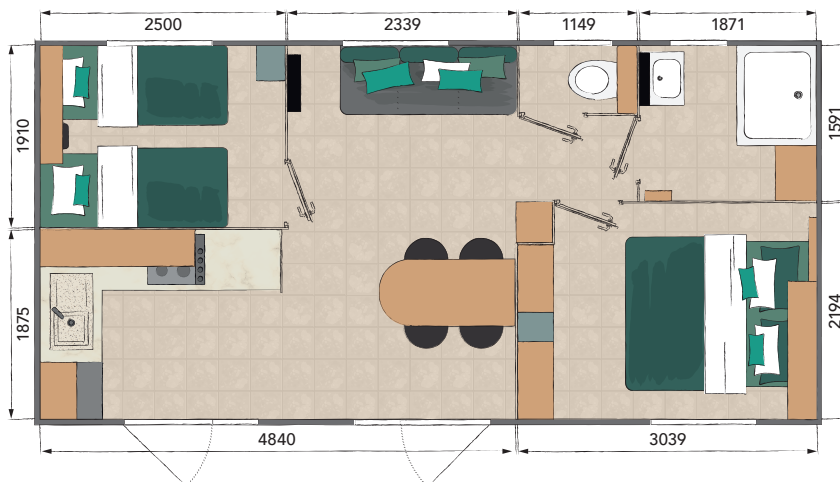

GRAND LARGE 2

🛏️ 2 | 🚿 1 | 👤 4

30 m²

En version bi-pente

Longueur : 8,2 m

Largeur : 4,0 m

En version monopente

Longueur : 8,2 m

Largeur : 4,1 m

Louisiane®

PIÈCE DE VIE

Banquette

Applique, miroir, étagère et USB au niveau de la banquette

Rideaux occultants sur toutes les ouvertures (sauf Cuisine)

Spots intégrés led

Table asymétrique avec piétement acier

Hotte filtre à charbon avec éclairage intégré

Range-couverts

Prises électriques

Nombreux rangements et accessoires

CHAMBRES

Pieds de lit surélevés

Lit chambre parents 140 x 190 cm

2 lits chambres enfants 80 x 190 cm

Meuble de rangement surélevé avec vasque et porte-serviettes

Miroir avec tablette

Étagère

Verre imprimé 2 faces sur fenêtres

Patères

Attente électrique convecteur SDE

WC suspendu avec réservoir économique double débit