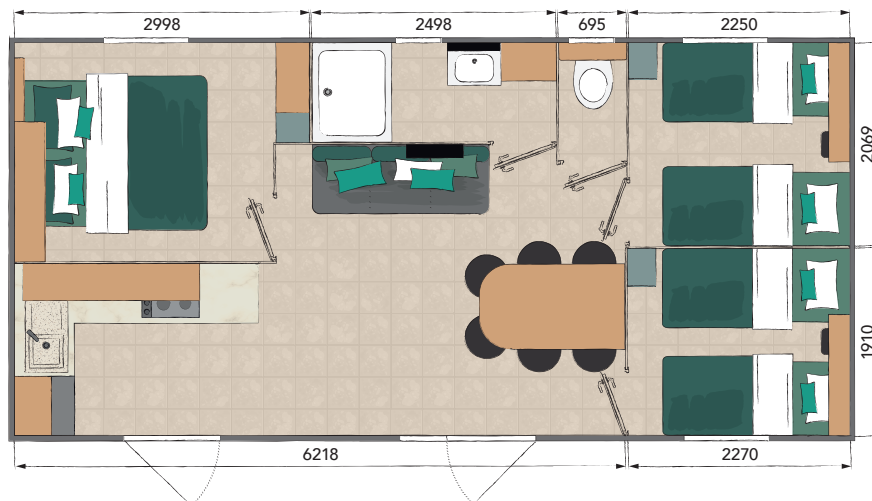

GRAND LARGE 3

🛏️ 3 | 🚿 1 | 👤 6

34 m²

**NEW
PLAN**

En version bi-pente

Longueur : 8,8 m

Largeur : 4,2 m

En version monopente

Longueur : 8,8 m

Largeur : 4,3 m

Louisiane®

PIÈCE DE VIE

Banquette

Applique, miroir, étagère et USB au niveau de la banquette

Rideaux occultants sur toutes les ouvertures

Spots intégrés led

2 lits chambres enfants 80 x 190 cm

Matelas DUNLOPILLO 30 kg

2 liseuses

Penderie et étagères chambre parents

Étagères dans chambres enfants

Meubles hauts dans les chambres

Attente électrique convecteurs

SDE ET WC

Cabine de douche 100 x 80 cm porte en verre de sécurité

Meuble de rangement surélevé avec vasque et porte-serviettes

Miroir avec tablette

Étagère

Verre imprimé 2 faces sur fenêtres

Patères

Attente électrique convecteur SDE