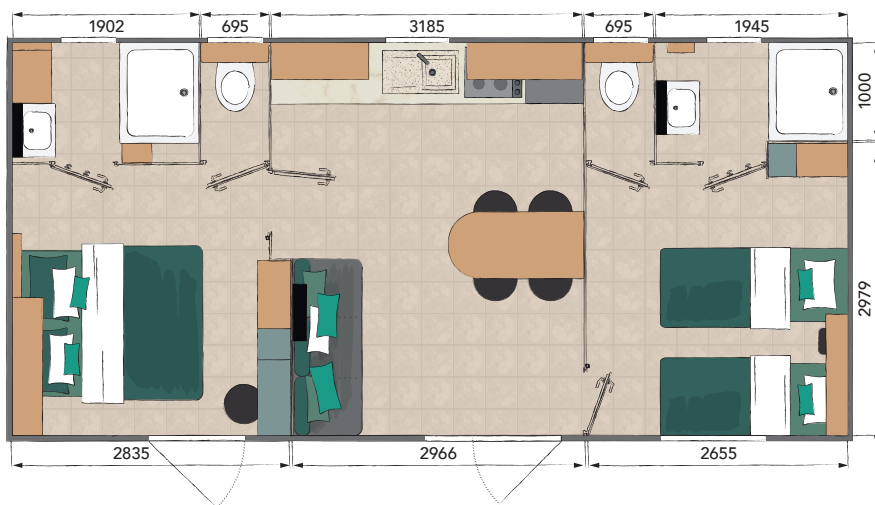

IROISE

🛏️ 2 | 🚿 2 | 👤 4

34 m²

En version bi-pente

Longueur : 8,8 m

Largeur : 4,2 m

En version monopente

Longueur : 8,8 m

Largeur : 4,3 m

PIÈCE DE VIE

Banquette

Applique, miroir, étagère et USB au niveau de la banquette

Rideaux occultants sur toutes les ouvertures (sauf Cuisine)

Spots intégrés led

Table asymétrique avec piétement acier

2 lits chambres enfants 80 x 190 cm

Matelas DUNLOPILLO 30 kg

2 liseuses

Penderie et étagères chambre parents

Étagères dans chambre enfants

Coiffeuse/bureau avec tabouret

Meubles hauts dans les chambres

Attente électrique convecteurs

SDE ET WC

Cabine de douche 100 x 80 cm porte en verre de sécurité

Meuble de rangement surélevé avec vasque et porte-serviettes

Miroir avec tablette

Étagère

Verre imprimé 2 faces sur fenêtres

Patères

Attente électrique convecteur SDE