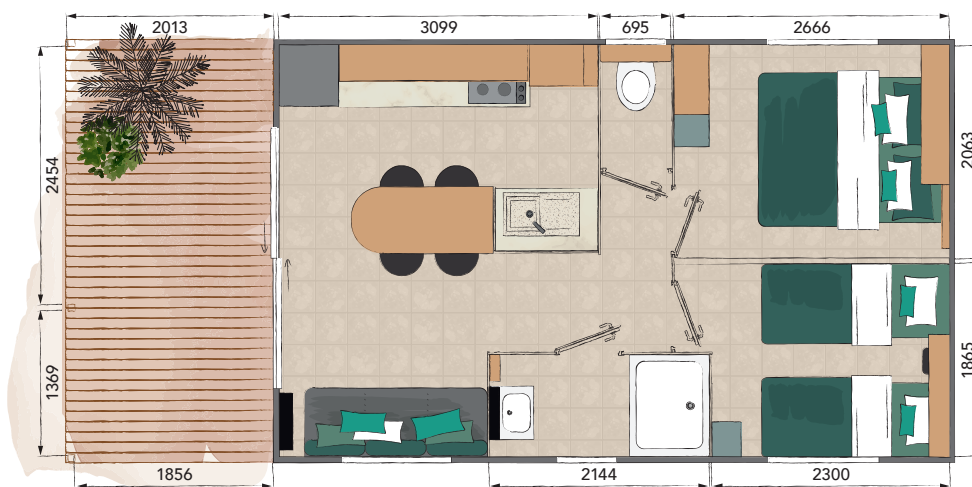

MÉDITERRANÉE

2 | 1 | 4

26 m²
+ terrasse

Longueur : 8,8 m
Largeur : 4,2 m

PIÈCE DE VIE

Banquette
 Applique, miroir, étagère et USB au niveau de la banquette
 Rideaux occultants sur toutes les ouvertures
 Spots intégrés led
 Table asymétrique avec piétement acier
 Chaises in & outdoor
 Convecteur
 Support TV écran plat
 Détecteur de fumée

CHAMBRES

Pieds de lit surélevés
 Lit chambre parents 140 x 190 cm
 2 lits chambres enfants 80 x 190 cm
 Matelas DUNLOPILLO 30 kg
 2 liseuses
 Penderie et étagères chambre parents
 Étagères dans chambre enfants
 Meubles hauts dans les chambres
 Attente électrique convecteurs

SDE ET WC

Cabine de douche 100 x 80 cm porte en verre de sécurité
 Meuble de rangement surélevé avec vasque et porte-serviettes
 Miroir avec tablette
 Étagère
 Verre imprimé 2 faces sur fenêtres
 Patères
 Attente électrique convecteur SDE
 WC suspendu avec réservoir économique double débit