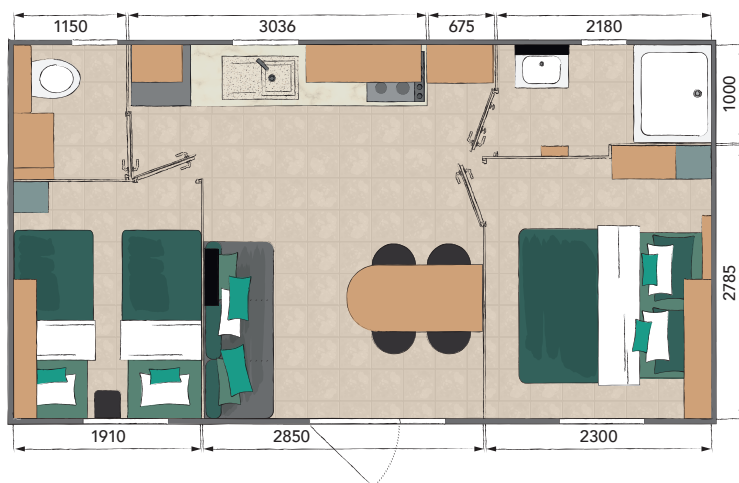

Océane

2 | 1 | 4

27 m²

**NEW
PLAN**

En version bi-pente

Longueur : 7,4 m

Largeur : 4,0 m

En version monopente

Longueur : 7,4 m

Largeur : 4,1 m

PIÈCE DE VIE

Banquette

Applique, miroir, étagère et USB au niveau de la banquette

Rideaux occultants sur toutes les ouvertures (sauf Cuisine)

Spots intégrés led

Table asymétrique avec piétement acier

2 lits chambres enfants 80 x 190 cm

Matelas DUNLOPILLO 30 kg

2 liseuses

Penderie et étagères chambre parents

Étagères dans chambre enfants

Meubles hauts dans les chambres

Attente électrique convecteurs

SDE ET WC

Cabine de douche 100 x 80 cm porte en verre de sécurité

Meuble de rangement surélevé avec vasque et porte-serviettes

Miroir avec tablette

Étagère

Verre imprimé 2 faces sur fenêtres

Patères

Attente électrique convecteur SDE