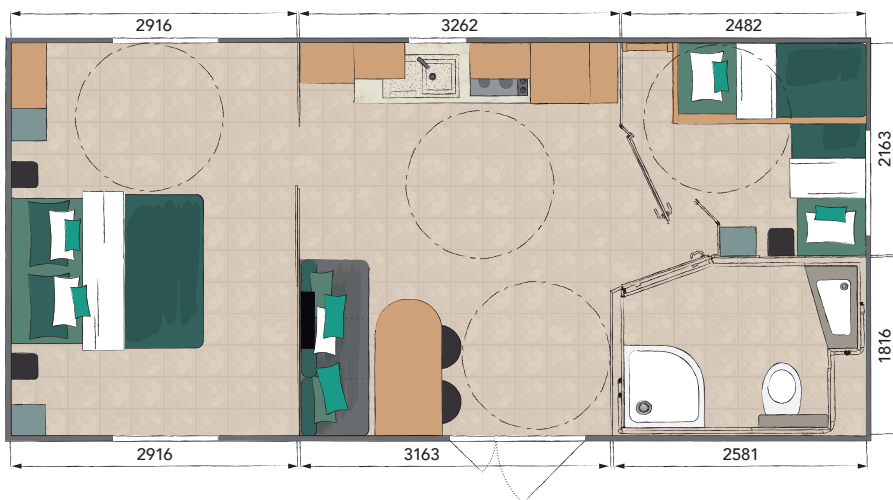

PMR

🛏️ 2 | 🚿 1 | 👤 4

34 m²

En version bi-pente

Longueur : 8,8 m

Largeur : 4,2 m

En version monopente

Longueur : 8,8 m

Largeur : 4,3 m

Louisiane

PIÈCE DE VIE

Banquette
 Applique, miroir, étagère et USB au niveau de la banquette
 Rideaux occultants sur toutes les ouvertures (sauf Cuisine)
 Spots intégrés led
 Table asymétrique avec piétement acier
 Chaises in & outdoor
 Convecteur
 Support TV écran plat
 Détecteur de fumée

CHAMBRES

Pieds de lit surélevés
 Matelas DUNLOPILLO 30 kg
 2 liseuses
 Penderie et étagères chambre parents
 Étagères dans chambres enfants
 Attente électrique convecteurs

SDE ET WC

Salle d'eau monobloc avec douche, WC,
 vasque pour personne à mobilité réduite
 Patères
 VMC