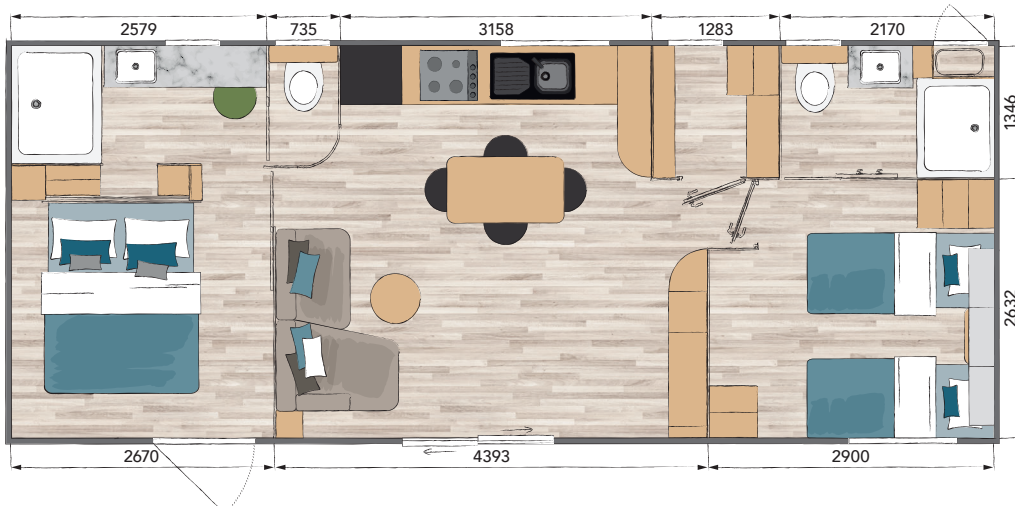

TAOS D4

🛏️ 2 | 🚿 2 | 👤 4

40 m²

Longueur : 10,1 m
Largeur : 4,3 m

PIÈCE DE VIE

Table repas avec rallonge

Chaises fixes in & outdoor coloris noir

Sellette

VMC simple flux

SUITE PARENTALE

Lit chambre parents 160 x 200 cm avec matelas DUNLOPILLO 35 kg

Pieds de lits rehaussés

Suspensions suite parentale

Prise et port USB au niveau de la tête de lit

Miroir dans la suite parentale

Dressing

Cabine douche 120 x 90 cm SDB parents

Meuble avec vasque et mitigeur

Miroirs rétro éclairés

WC suspendu indépendant de la salle de bains parents avec réservoir économique à double débit

Verre dépoli double face sur fenêtres des SDB et WC

ESPACE ENFANTS

Lits 80 x 190 cm

Matelas DUNLOPILLO 30 kg

Chevet

Meuble de rangement

Prise au niveau de la tête de lit

Liseuses orientables avec USB

Spots led plafond